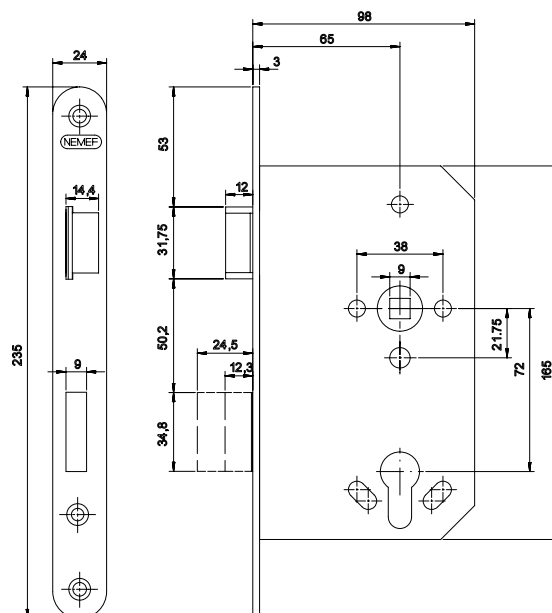

- rozteč 72 mm, backset 65 mm, hloubka zádlabu 98 mm, šířka čela 24 mm
- protipožární provedení
- dvouzápadový, pravý a levý
- ořech dělený/nedělený

1769/36

- panikový zámek dle norem DIN 18250, EN 179 a EN 1125
- vhodné kování: klika-pevná koule
- v odemčené pozici se střelka zatahuje z venkovní strany pouze klíčem, z vnitřní strany stiskem kliky
- v uzamčené pozici se střelka i závora zatahují z vnitřní strany (paniková funkce) stiskem kliky, z venkovní strany pouze klíčem