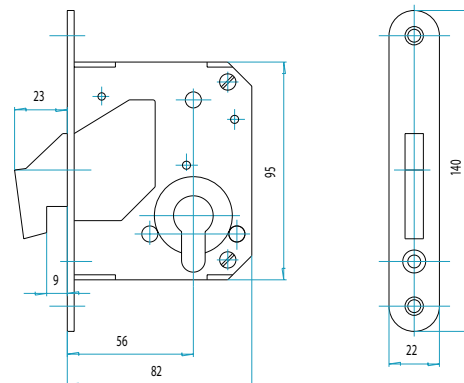

Zadlabací zámek přídavný FAB 4232

- hloubka zádlabu 82 mm, šířka čela 22 mm
- bezpečnostní DIN zámek určený pro nejvyšší bezpečnostní požadavky
- určen pro drážkové dveře
- vybaven kaleným a nýtovaným hákem
- otvory v bočních deskách umožňují použití dvoudílného kování (rozetové)
- povrchová úprava: zámek a plech - chrom (CR)
- pro zámek je vhodný protiplech FAB 0065