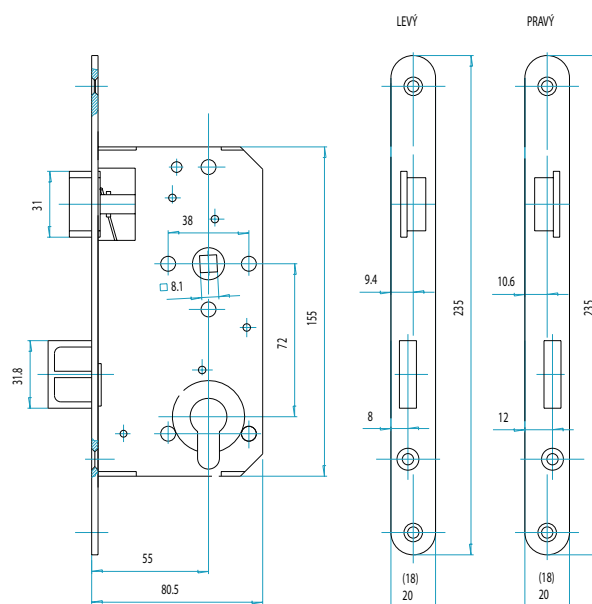

Zadlabací zámek

FAB 190/140 – vložkový

- rozteč 72 mm, hloubka zádlabu 80 mm, šířka čela 20 mm (18 mm)
- dodáván v provedení střelka (kov) – závora (kov)
- dvouzápadový, pravý nebo levý
- určen pro interiérové mezipokojové dveře domů, bytů apod.
- určen pro jedno i dvoukřídlové, pravé i levé dveře
- otvory v bočních deskách umožňují použití dvoudílného kování (rozetové)