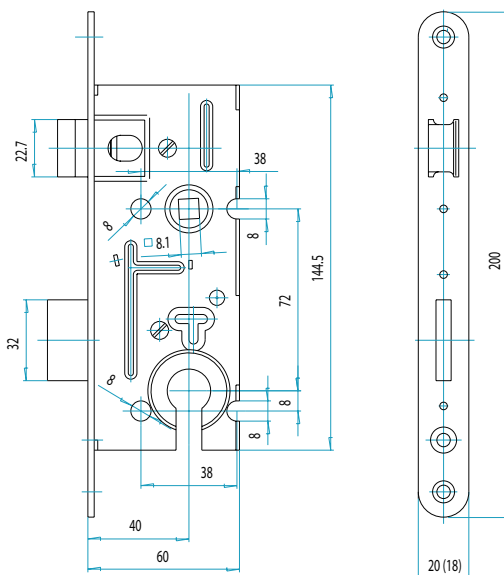

Jednotlivé balení

Objednací číslo	EAN	Název
286 312 128 999 050	8585005801187	05140N 1/2 ZADL.ZAMEK
286 312 128 999 060	8585005801194	05140NZ 1/2 ZADL.ZAMEK

Skin

Objednací číslo	EAN	Název
286 312 128 999 053	8595030121396	05140N 1/2 SKIN ZADL.ZAMEK
286 312 128 999 063	8595030121402	05140NZ 1/2 SKIN ZADL.ZAMEK
286 312 128 999 073	8595030123178	05140/18PPN 1/2 SKIN ZADL.ZAMEK
286 312 128 999 083	8595030123185	05140/18PPNZ 1/2 SKIN ZADL.ZAMEK
286 312 003 620 223	8595030123192	05140/20PPN 1/2 SKIN ZADL.ZAMEK
286 312 003 620 233	8595030123208	05140/20PPNZ 1/2 SKIN ZADL.ZAMEK
286 312 003 620 663	8585005848366	05140/18BPPN 1/2 SKIN ZADL.ZAMEK
286 312 003 620 683	8585005848373	05140/18BPPNZ 1/2 SKIN ZADL.ZAMEK
286 312 003 620 783	8585005848441	05140/20BPPN 1/2 SKIN ZADL.ZAMEK
286 312 003 620 803	8585005848458	05140/20BPPNZ 1/2 SKIN ZADL.ZAMEK

Vložkový zadlabací zámek s převodem FAB 05160

- rozteč 72 mm, hloubka zádlabu 60 mm, šířka čela 20 mm (18 mm)
- jednozápadový, pravo-levý
- určen pro jedno i dvoukřídlové dveře
- přeměnu zámku z pravého na levý a naopak umožňuje dělená střelka.
Pouhým povolením příslušného šroubu se hlava střelky uvolní, vysune, otočí o 180°, nasune zpět na vodítko střelky a šroubem se utáhne.
- otvory v bočních deskách o \varnothing 8 mm umožňují použití dvoudílného kování (rozetové)