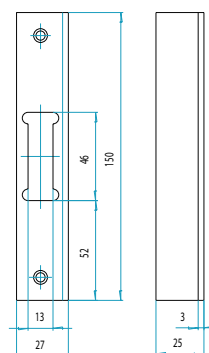

Objednací číslo	EAN	Název
286 312 000 500 060	8595030164782	4232 CR ZADL.ZAMEK HAKOVY
286 313 003 001 850	8595030164799	4232 ND PROTIPLECH 0065