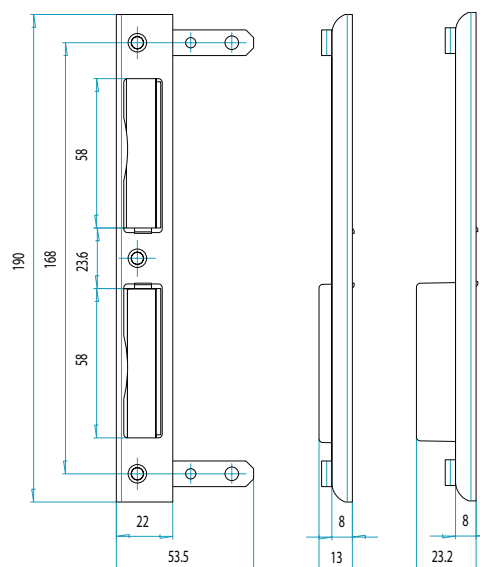

- určen pro zadlabací zámky s roztečí 72 mm a 90 mm
- vhodný pro jednokřídlové dveře
- dodává se pro jednozápadové i dvouzápadové zámky
- pravo-levý – jednozápadový
- pravý a levý – dvouzápadový
- přichytky jsou dodávány samostatně