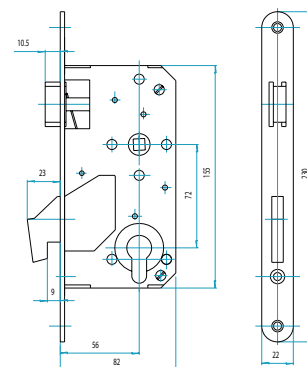

Zadlabací zámek pro vnější dveře FAB 4272

- rozteč 72 mm, hloubka zádlabu 82 mm, šířka čela 22 mm
- bezpečnostní DIN zámek určený pro nejvyšší bezpečnostní požadavky
- určen pro drážkové dveře
- vybaven kaleným a nýtovaným hákem
- povrchová úprava: zámek a plech - chrom (CR)
- otvory v bočních deskách umožňují použití dvoudílného kování (rozetové)