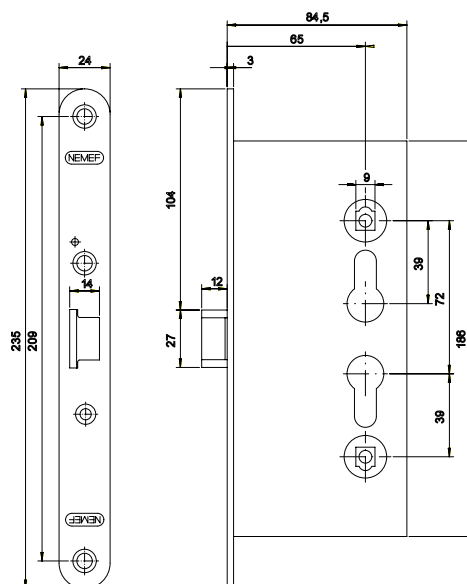

1901 a 1905

- 1901/21 – panikový zámek pro aktivní křídlo, pravo-levý
- 1905/21 – úzký panikový zámek pro aktivní křídlo, pravý nebo levý
- v odemčené pozici se ovládá střelka z obou stran pomocí kliky/klíče
- v uzamčené pozici se střelka zatahuje z vnitřní strany (paniková funkce) stiskem kliky, z venkovní strany klika zatahuje střelku
- výrobek 1901/17 je shodný s výrobkem 1901/21 pouze s tím rozdílem, že čelo je nerezové