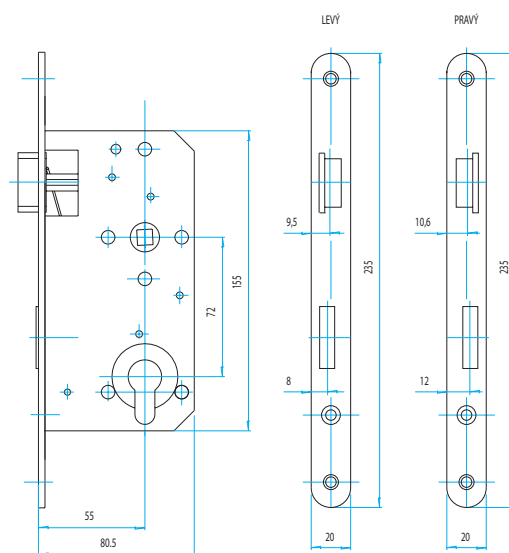

- vhodný pro vstupní dveře do bytů, kanceláří a budov, kde je požadována požární odolnost dveří
- oválné otvory v bočních deskách o $\varnothing$ 7 mm umožňují použití dvoudílného kování (rozetové)
- rozteč 72 mm, hloubka zádlabu 80 mm, šířka čela 20 mm
- ořech 8 mm (9 mm po vyjmutí vložky)
- provedení s požární odolností - označeno PP
- dvouzápadový, pravý nebo levý
- povrchová úprava: chrom