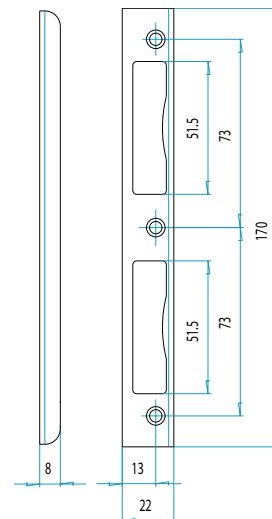

- určen pro zadlabací zámky s roztečí 72 mm
- vhodný pro jednokřídlové dveře
- dodává se s plastovou vaničkou pro jednozápadové zámky
- pravo-levý

Objednací číslo	EAN	Název
286 314 000 013 200	8595030164805	4669 CR PROTIPLECH
286 314 000 011 440	8595030131357	4669 EGL PROTIPLECH
286 314 000 013 480	8595030164812	4669 LIMBA PROTIPLECH
286 314 000 014 110	8595030164829	4669 ALUFINISH PROTIPLECH

Protiplech jednozápadový, dvouzápadový UNI FAB