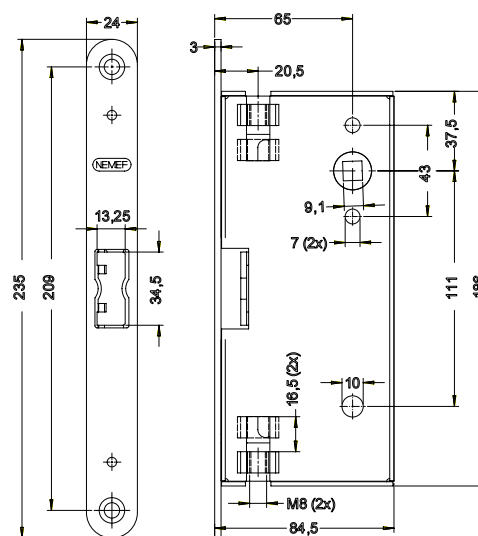

Specifikace zadlabacích zámků série 1900

	1901/21	1905/21	1921/21	1925/21
zádlab 65 mm	•		•	
zádlab 40 mm		•		•
rozteč 72 mm	•	•		
pro cylindrickou vložku	•	•		
čtyřhran 9 mm	•	•	•	•
kovové, pozinkované čelo bílé 24 x 235 mm kulaté	•		•	
kovové, pozinkované čelo bílé 24 x 350 mm kulaté		•		•
kovové, pozinkované tělo zámku	•	•	•	•
zinková střelka	•	•		
střelka ovládaná klíčem	•	•		
pravo-levý	•		•	
pravý nebo levý		•		•