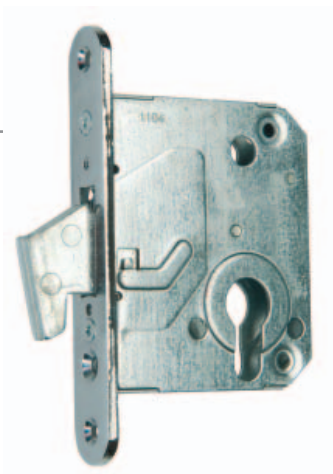

Zadlabací zámek přídavný FAB 4232

- hloubka zádlabu 82 mm, šířka čela 22 mm
- bezpečnostní DIN zámek určený pro nejvyšší bezpečnostní požadavky
- určen pro drážkové dveře
- vybaven kaleným a nýtovaným hákem
- otvory v bočních deskách umožňují použití dvoudílného kování (rozetové)
- povrchová úprava: zámek a plech - chrom (CR)
- pro zámek je vhodný protiplech FAB 0065

Objednací číslo	EAN	Název
286 312 000 500 060	8595030164782	4232 CR ZADL.ZAMEK HAKOVY
286 313 003 001 850	8595030164799	4232 ND PROTIPLECH 0065

Zadlabací zámek pro vnější dveře FAB 4272

- rozteč 72 mm, hloubka zádlabu 82 mm, šířka čela 22 mm
- bezpečnostní DIN zámek určený pro nejvyšší bezpečnostní požadavky
- určen pro drážkové dveře
- vybaven kaleným a nýtovaným hákem
- povrchová úprava: zámek a plech - chrom (CR)
- otvory v bočních deskách umožňují použití dvoudílného kování (rozetové)

Objednací číslo	EAN	Název
286 312 000 131 330	8585005847949	4272CR HR.ZADL.ZAMEK
286 312 000 131 333	8595030155018	4272CR SKIN ZADL.ZAMEK