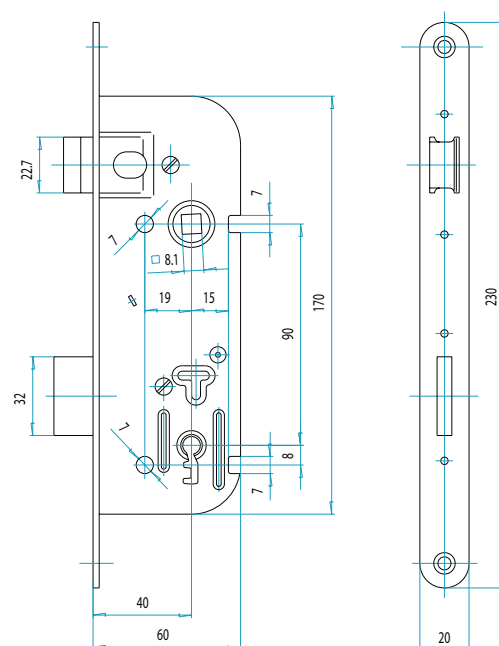

- rozteč 90 mm, hloubka zádlabu 60 mm, šířka čela 20 mm
- jednozápadový, pravo-levý
- určen pro dveře bez zvýšeného nároku na bezpečnost
- určen pro jedno i dvoukřídlové dveře, pravé i levé
- přeměnu zámku z pravého na levý a naopak umožňuje dělená střelka. Pouhým povolením příslušného šroubu se hlava střelky uvolní, vysune, otočí o 180°, nasune zpět na vodičko střelky a šroubem se utáhne.
- otvory v bočních deskách o $\varnothing$ 7 mm umožňují použití dvoudílného kování (rozetové)
- dodáván s jedním klíčem