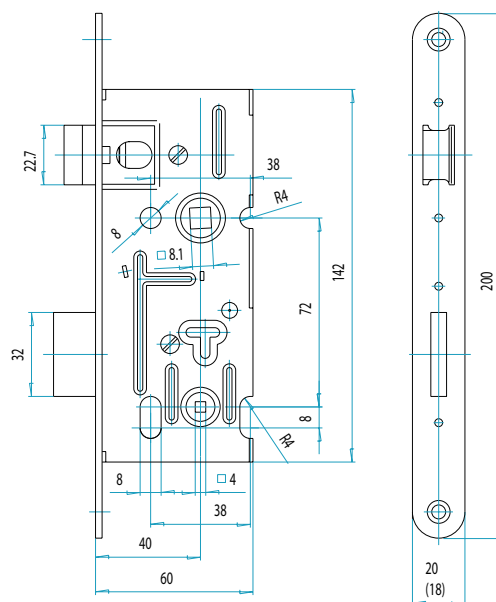

Vložkové zadlabací zámky

Význam indexů	
L	levý zámek
P	pravý zámek
B	bezpečnostní provedení
/18	číslo za lomítkem – šířka čela v mm (18 mm)
/20	číslo za lomítkem – šířka čela v mm (20 mm)
hr. (HR.)	hromadné balení
PP	zámek s požární odolností
N	povrchová úprava – povrch je zinkován a opatřen bílým chromátem
NZ	povrchová úprava – povrch je zinkován a opatřen žlutým chromátem
1/2	„polochromát“ – u zámku jsou pokoveny pouze části, které jsou po zabudování do dveří vidět
EGL	povrchová úprava – nástřik práškovou barvou EGL
CR	povrchová úprava – chrom
AL	povrchová úprava – nástřik tekuté barvy (provedení alufinish)
LIMBA	povrchová úprava – nástřik tekuté barvy (provedení limba)
BILY	povrchová úprava – nástřik tekuté barvy (provedení bílá)
WC – 6	rozteč/spodní ořech 72/6
WC – 8	rozteč/spodní ořech 72/8
WC	rozteč/spodní ořech 78/8

Mezipokojové zadlabací zámky

Mezipokojový zadlabací zámek interiérový pro WC a koupelny FAB 5221

- rozteč 72 mm, hloubka zádlabu 60 mm, šířka čela 20 mm (18 mm)
- spodní ořech 4 mm
- jednozápadový, pravo-levý
- určen pro dveře bez zvýšeného nároku na bezpečnost
- určen pro jedno i dvoukřídlové dveře, pravé i levé
- zámek není uzamykací, závoru je možné vysunout ořechem závoru se čtyřhranným otvorem (4 x 4 mm) a se zabudovanou aretací
- přeměnu zámku z pravého na levý a naopak umožňuje dělená střelka. Pouhým povolením příslušného šroubu se hlava střelky uvolní, vysune, otočí o 180°, nasune zpět na vodítko střelky a šroubem se utáhne.
- otvory v bočních deskách o \varnothing 8 mm umožňují použití dvoudílného kování (rozetové)