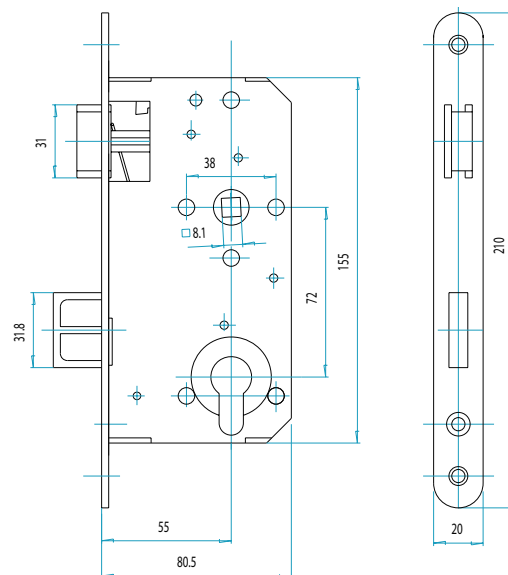

- rozteč 72 mm, hloubka zádlabu 80 mm, šířka čela 20 mm
- provedení s požární odolností – označeno PP
- dvouzápadový, pravo-levý
- přeměnu zámku z pravého na levý a naopak lze provést jen ve vodorovné poloze, a to odklopením zvláštní zarážky umístěné nad vodítkem střelky
- určen pro vstupní dveře s požární odolností do bytů, kanceláří apod.
- otvory v bočních deskách o $\varnothing$ 7 mm umožňují použití dvoudílného kování (rozetové)