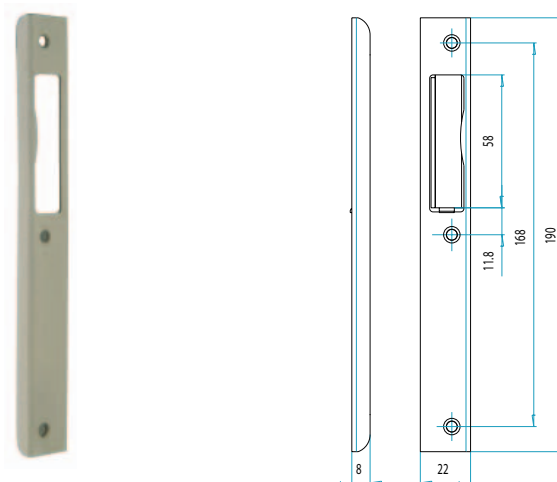

UNI FAB jednokomorový

Objednací číslo	EAN	Název
286 314 000 130 760	8585005838558	UNI FAB 1ZAP. L N ZAPAD.PLECH
286 314 000 130 960	8585005846416	UNI FAB 1ZAP. P N ZAPAD.PLECH
286 314 000 130 770	8585005838565	UNI FAB 1ZAP. L NZ ZAPAD.PLECH
286 314 000 130 970	8585005846423	UNI FAB 1ZAP. P NZ ZAPAD.PLECH
286 314 000 130 780	8585005838572	UNI FAB 1ZAP. L LIMBA ZAPAD.PLECH
286 314 000 130 950	8585005846409	UNI FAB 1ZAP. P LIMBA ZAPAD.PLECH
286 314 000 130 790	8585005838589	UNI FAB 1ZAP. L BILY ZAPAD.PLECH
286 314 000 130 940	8585005846393	UNI FAB 1ZAP. P BILY ZAPAD.PLECH
286 314 000 130 800	8585005838596	UNI FAB 1ZAP. L ALU ZAPAD.PLECH
286 314 000 130 930	8585005846386	UNI FAB 1ZAP. P ALU ZAPAD.PLECH
286 314 000 131 140	8585005848755	UNI FAB NZ ZAPAD.PLECH
286 314 000 131 150	8585005849134	UNI FAB KRATKY 1ZAP. N ZAPAD.PLEC
286 314 000 131 160	8585005849141	UNI FAB KRATKY 1ZAP. NZ ZAPAD.PLE
286 314 000 131 170	8585005849158	UNI FAB KRATKY 1ZAP. LIMBA ZAPAD.
286 314 000 131 180	8585005849165	UNI FAB KRATKY 1ZAP. ALU ZAPAD.PL
286 314 000 130 810	8585005838657	UNI FAB 2ZAP. L N ZAPAD.PLECH
286 314 000 130 820	8585005838664	UNI FAB 2ZAP. P N ZAPAD.PLECH
286 314 000 130 830	8585005838671	UNI FAB 2ZAP. L NZ ZAPAD.PLECH
286 314 000 130 840	8585005838688	UNI FAB 2ZAP. P NZ ZAPAD.PLECH
286 314 000 130 850	8585005838695	UNI FAB 2ZAP. L LIMBA ZAPAD.PLE
286 314 000 130 860	8585005838701	UNI FAB 2ZAP. P LIMBA ZAPAD.PLE
286 314 000 130 870	8585005838718	UNI FAB 2ZAP. L BILY ZAPAD.PLEC
286 314 000 130 880	8585005838725	UNI FAB 2ZAP. P BILY ZAPAD.PLEC
286 314 000 130 890	8585005838732	UNI FAB 2ZAP. L ALU ZAPAD.PLECH
286 314 000 130 900	8585005838749	UNI FAB 2ZAP. P ALU ZAPAD.PLECH
286 314 000 131 190	8585005849172	UNI FAB KRATKY 2ZAP. N ZAPAD.PLEC
286 314 000 131 200	8585005849189	UNI FAB KRATKY 2ZAP. NZ ZAPAD.PLE
286 314 000 131 210	8585005849196	UNI FAB KRATKY 2ZAP. LIMBA ZAPAD.
286 314 000 131 220	8585005849202	UNI FAB KRATKY 2ZAP. ALU ZAPAD.PL
286 314 000 131 230	8585005850772	UNI FAB 1KOMOR. L N ZAPAD.PLECH
286 314 000 131 240	8585005850789	UNI FAB 1KOMOR. P N ZAPAD.PLECH
286 314 000 131 250	8585005850802	UNI FAB 1KOMOR. L NZ ZAPAD.PLECH
286 314 000 131 260	8585005850796	UNI FAB 1KOMOR. P NZ ZAPAD.PLECH
286 314 000 130 910	8585005844061	UNI FAB ND PRICHYTKA ROVNA
286 314 000 130 920	8585005844078	UNI FAB ND PRICHYTKA ZAHNUTA