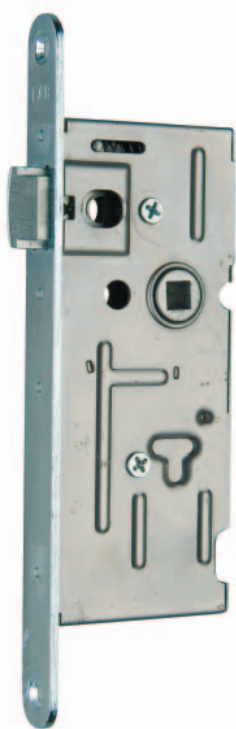

Mezipokojový zadlabací zámek obyčejný FAB 5230