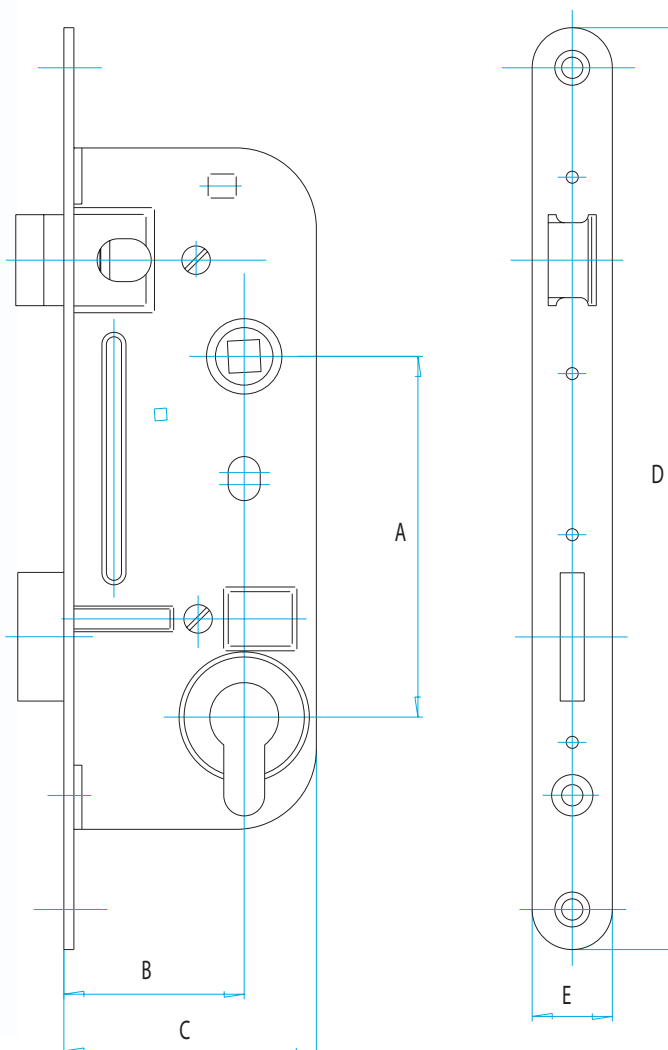

FAB, s.r.o., člen celosvětového zámkařského koncernu ASSA ABLOY AB, zaujímá vedoucí postavení na českém trhu zaměřeném na bezpečnostní systémy, zámky a ochranu majetku. Výrobky společnosti FAB, s.r.o. uspokojují potřeby širokého okruhu uživatelů, od majitelů rodinných domků nebo bytů, až po velké instituce, bankovní ústavy, nemocnice, hotely, kancelářské nebo prodejní komplexy, výrobní organizace či elektrárny. Součástí sortimentu jsou cylindrické vložky, klíče, visací zámky, zadlabací a nábytkové zámky, přídatné zámky, dveřní kování, dveřní zavírače, paniková kování, ovladače a elektrozámky. Posláním společnosti je nabízet komplexní řešení dveřního vybavení špičkové kvality při zachování požadavků na bezpečí osob v případě ohrožení.

EN ISO 9001:2000 / ISO/TS 16949:2002 /
EN ISO 14001:2004
Certifikáty č. 04100 19990645, 04111 19990645,
04104422/000-E1

POPIS ZADLABACÍHO ZÁMKU