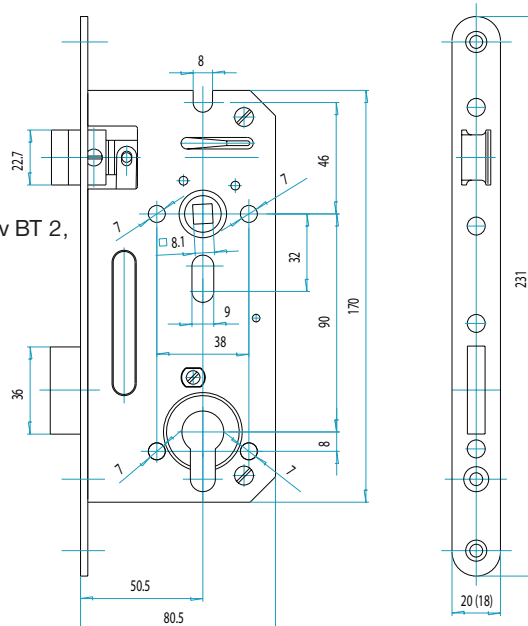

FAB 05140/B

- doraz kliky (proti protočení ořechu)
- paralelní chod s dveřními zavírači FAB
- dle normy ČSN P ENV 1627 certifikován v BT 2, dle normy EN 12209 certifikován v BT 3
- zesílené upevnění čela k základové desce