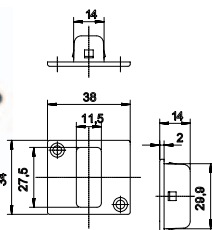

Horizontální panikové kování se zadlabacím zámek NEMEF SMART

- certifikované dle normy EN 1125
- horizontální panikové kování pro zadlabací zámky
- atraktivní design
- určeno pro jednokřídlové i dvoukřídlové dveře
- vhodné pro dveře s parametry: šířka 350 – 1300 mm, tloušťka dveří 40 – 65 mm, rozteč 72 mm, šíře štítů 34,5 mm s otvorem nebo bez otvoru na cylindrickou vložku
- výhodou je snadná a rychlá montáž a ochrana proti přiskřípnutí prstů
- síla pro otevření při nezatížených dveřích ≤ 80 N
- síla pro otevření při zatížených dveřích ≤ 220 N
- povrchová úprava: hrazda – broušená nerez nebo hliník
  mechanismus – broušená nerez nebo černý plast
- pravo-levé provedení
- možno kombinovat se všemi panikovými zámky NEMEF série 1700 a 1900 (viz katalog Paniková kování FAB nebo www.fab.cz)
- kompletní nabídka příslušenství

Černé provedení

Objednací číslo	EAN	Název
286 313 003 002 250	8595030156541	3640/1 MECHANIZMUS K P.K. SMART
286 313 003 002 240	8595030156534	3630/4 HRAZDA ALUMINIUM 1200 mm
286 313 003 002 230	8595030156527	3630/4 HRAZDA ALUMINIUM 900 mm

Nerez provedení

Objednací číslo	EAN	Název
286 312 001 002 030	8595030170196	3640/17 MECHANIZMUS PAN.K. -NEREZ
286 312 001 002 050	8595030170196	3640 HRAZDA PAN.K.1200 mm - NEREZ
286 312 001 002 040	8595030170202	3640 HRAZDA PAN.K.900 mm - NEREZ

Příslušenství k zámkům 1901 – 1921 a 1905 – 1925 pro vícebodové uzavření s panikovým kováním

Objednací číslo	EAN	Název
286 313 003 002 650	8595030160302	1932 PANIK. ROZVORA PRO 1935
286 314 000 014 320	8595030164669	1935 PANIK.ZASTRČ
286 314 000 014 330	8595030164676	1936 DRŽÁK ROZVOR
286 314 000 014 350	8595030164683	1937 VRCHNÍ KALÍŠEK
286 314 000 014 340	8595030164690	1939 PODLAH.KALÍŠEK