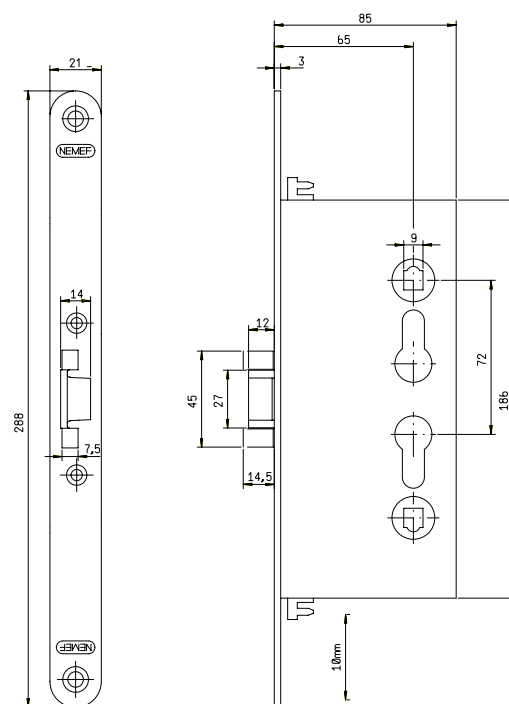

- rozteč 72 mm, hloubka zádlabu 85 mm, šířka čela 21 mm pro dřevěné dveře
- rozteč od čela zámku na střed cylindrické vložky 65 mm
- jeho součástí jsou na jednom čele i dva přídavné zámky a táhla
- určen pro dřevěné dveře
- protipožární odolnost