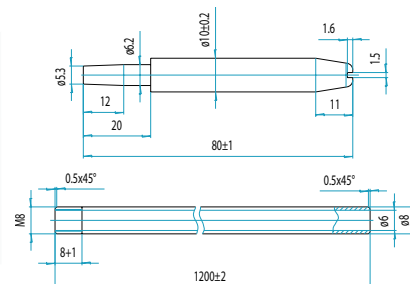

1939 PODLAH. KALÍŠEK

Příslušenství k zámkům 1901 – 1921 a 1905 – 1925 pro vícebodové uzavření s panikovým kováním

Objednací číslo	EAN	Název
286 313 003 002 650	8595030160302	1932 PANIK. ROZVORA PRO 1935
286 314 000 014 320	8595030164669	1935 PANIK.ZASTRČ
286 314 000 014 330	8595030164676	1936 DRŽÁK ROZVOR
286 314 000 014 350	8595030164683	1937 VRCHNÍ KALÍŠEK
286 314 000 014 340	8595030164690	1939 PODLAH.KALÍŠEK