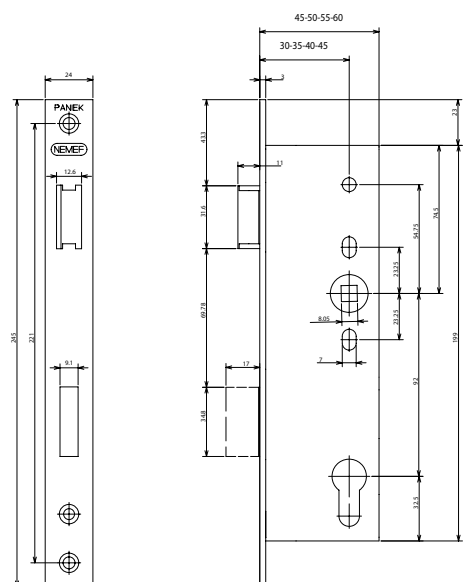

- panikový zámek dle normy EN 179
- rozteč 92 mm, šířka čela 24 mm, backset 30 mm, 35 mm, 40 mm a 45 mm
- vložkový s převodem
- vhodný pro únikové dveře hliníkové, plastové nebo kovové
- povrchová úprava: čelo - nerez
- 9670 klika-klika
  nutno použít dělený čtyřhran
- 9670 klika-koule
  nutno použít nedělený čtyřhran
- pro zámek je vhodný protiplech P9600/17 (nerez)