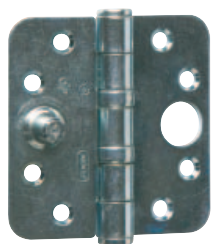

Pant
FAB 6333

- pant se zvýšenou bezpečností
- provedení: nerez/bílý zinek