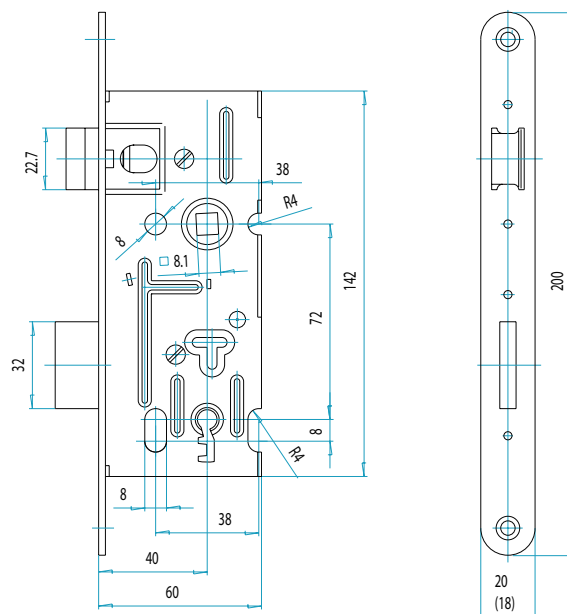

Vložkové zadlabací zámky

Význam indexů	
L	levý zámek
P	pravý zámek
B	bezpečnostní provedení
/18	číslo za lomítkem – šířka čela v mm (18 mm)
/20	číslo za lomítkem – šířka čela v mm (20 mm)
hr. (HR.)	hromadné balení
PP	zámek s požární odolností
N	povrchová úprava – povrch je zinkován a opatřen bílým chromátem
NZ	povrchová úprava – povrch je zinkován a opatřen žlutým chromátem
1/2	„polochromát“ – u zámku jsou pokoveny pouze části, které jsou po zabudování do dveří vidět
EGL	povrchová úprava – nástřik práškovou barvou EGL
CR	povrchová úprava – chrom
AL	povrchová úprava – nástřik tekuté barvy (provedení alufinish)
LIMBA	povrchová úprava – nástřik tekuté barvy (provedení limba)
BILY	povrchová úprava – nástřik tekuté barvy (provedení bílá)
WC – 6	rozteč/spodní ořech 72/6
WC – 8	rozteč/spodní ořech 72/8
WC	rozteč/spodní ořech 78/8

- rozteč 72 mm, hloubka zádlabu 60 mm, šířka čela 20 mm (18 mm)
- jednozápadový, pravo-levý
- určen pro dveře bez zvýšeného nároku na bezpečnost
- určen pro jedno i dvoukřídlové dveře, pravé i levé
- přeměnu zámku z pravého na levý a naopak umožňuje dělená střelka. Pouhým povolením příslušného šroubu se hlava střelky uvolní, vysune, otočí o 180°, nasune zpět na vodítko střelky a šroubem se utáhne.
- otvory v bočních deskách o \varnothing 8 mm umožňují použití dvoudílného kování (rozetové)
- dodáván s jedním klíčem