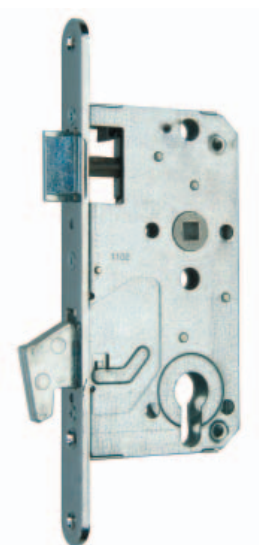

Zadlabací zámek přídavný FAB 4232

- hloubka zádlabu 82 mm, šířka čela 22 mm
- bezpečnostní DIN zámek určený pro nejvyšší bezpečnostní požadavky
- určen pro drážkové dveře
- vybaven kaleným a nýtovaným hákem
- otvory v bočních deskách umožňují použití dvoudílného kování (rozetové)
- povrchová úprava: zámek a plech - chrom (CR)
- pro zámek je vhodný protiplech FAB 0065

FAB 0065

Objednací číslo	EAN	Název
286 312 000 500 060	8595030164782	4232 CR ZADL.ZAMEK HAKOVY
286 313 003 001 850	8595030164799	4232 ND PROTIPLECH 0065

Zadlabací zámek pro vnější dveře FAB 4272

- rozteč 72 mm, hloubka zádlabu 82 mm, šířka čela 22 mm
- bezpečnostní DIN zámek určený pro nejvyšší bezpečnostní požadavky
- určen pro drážkové dveře
- vybaven kaleným a nýtovaným hákem
- povrchová úprava: zámek a plech - chrom (CR)
- otvory v bočních deskách umožňují použití dvoudílného kování (rozetové)