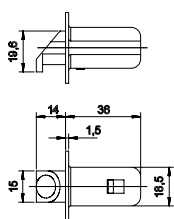

Horizontální panikové kování se zadlabacím zámek NEMEF SMART

- certifikované dle normy EN 1125
- horizontální panikové kování pro zadlabací zámky
- atraktivní design
- určeno pro jednokřídlové i dvoukřídlové dveře
- vhodné pro dveře s parametry: šířka 350 – 1300 mm, tloušťka dveří 40 – 65 mm, rozteč 72 mm, šíře štítů 34,5 mm s otvorem nebo bez otvoru na cylindrickou vložku
- výhodou je snadná a rychlá montáž a ochrana proti přiskřípnutí prstů
- síla pro otevření při nezatížených dveřích ≤ 80 N
- síla pro otevření při zatížených dveřích ≤ 220 N
- povrchová úprava: hrazda – broušená nerez nebo hliník
  mechanismus – broušená nerez nebo černý plast
- pravo-levé provedení
- možno kombinovat se všemi panikovými zámky NEMEF série 1700 a 1900 (viz katalog Paniková kování FAB nebo www.fab.cz)
- kompletní nabídka příslušenství

Černé provedení

Objednací číslo	EAN	Název
286 313 003 002 250	8595030156541	3640/1 MECHANIZMUS K P.K. SMART
286 313 003 002 240	8595030156534	3630/4 HRAZDA ALUMINIUM 1200 mm
286 313 003 002 230	8595030156527	3630/4 HRAZDA ALUMINIUM 900 mm

Nerez provedení

Objednací číslo	EAN	Název
286 312 001 002 030	8595030170196	3640/17 MECHANIZMUS PAN.K. -NEREZ
286 312 001 002 050	8595030170196	3640 HRAZDA PAN.K.1200 mm - NEREZ
286 312 001 002 040	8595030170202	3640 HRAZDA PAN.K.900 mm - NEREZ

Příslušenství k zámkům 1901 – 1921 a 1905 – 1925 pro vícebodové uzavření s panikovým kováním

Objednací číslo	EAN	Název
286 313 003 002 650	8595030160302	1932 PANIK. ROZVORA PRO 1935
286 314 000 014 320	8595030164669	1935 PANIK.ZASTRČ
286 314 000 014 330	8595030164676	1936 DRŽÁK ROZVOR
286 314 000 014 350	8595030164683	1937 VRCHNÍ KALÍŠEK
286 314 000 014 340	8595030164690	1939 PODLAH.KALÍŠEK