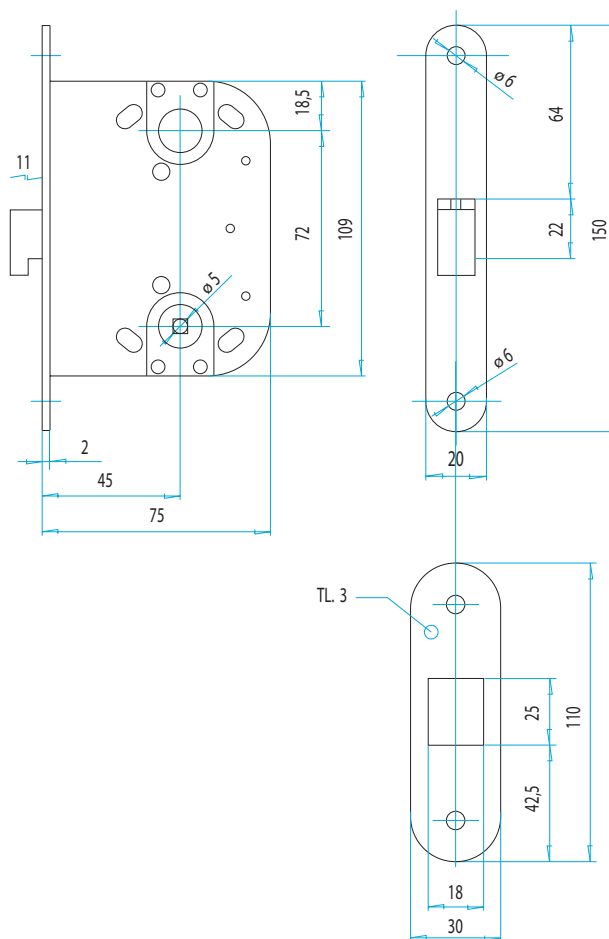

Objednací číslo	EAN	Název
286 312 000 131 080	8595030149017	4249CR HR.ZADL.ZAMEK
286 314 000 013 470	8595030149031	protiplech FAB 4662 CR k zámku 4249
286 314 000 613 460	8595030149024	protiplech FAB 4662 EGL k zámku 4249
286 312 000 131 070	8595030149000	4249EGL HR.ZADL.ZAMEK