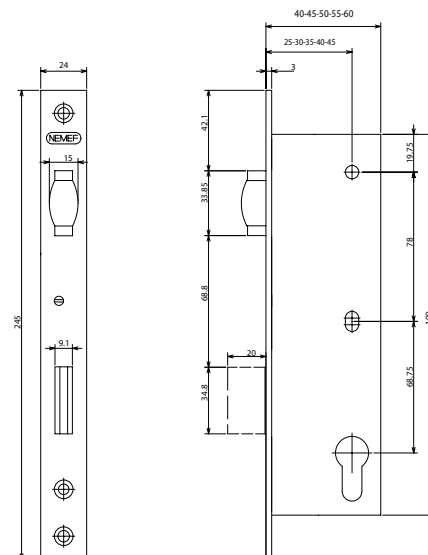

- šířka čela 24 mm, backset 25 mm, 30 mm, 35 mm, 40 mm a 45 mm
- válečkový zadlabací zámek
- bez ořechu
- vhodný pro vstupní dveře hliníkové, plastové nebo kovové
- povrchová úprava: čelo zámku - bílý zinek nebo nerez
- pro zámek je vhodný protiplech P9500/12 (pozink) nebo P9600/17 (nerez)