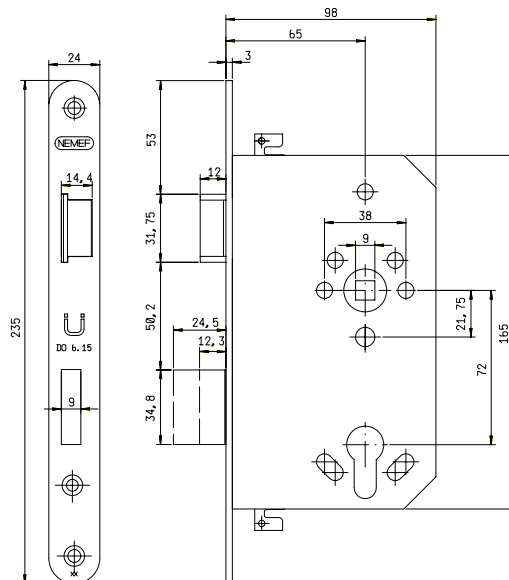

Zadlabací vložkový zámek NEMEF s úchyty pro vlastní aplikaci rozvor 1749/09

- rozteč 72 mm, hloubka zádlabu 98 mm, šíře čela 24 mm
- protipožární odolnost
- dvouzápadový
- otvory pro dělené kování (rozetové)
- rozteč od čela zámku na střed cylindrické vložky 65 mm