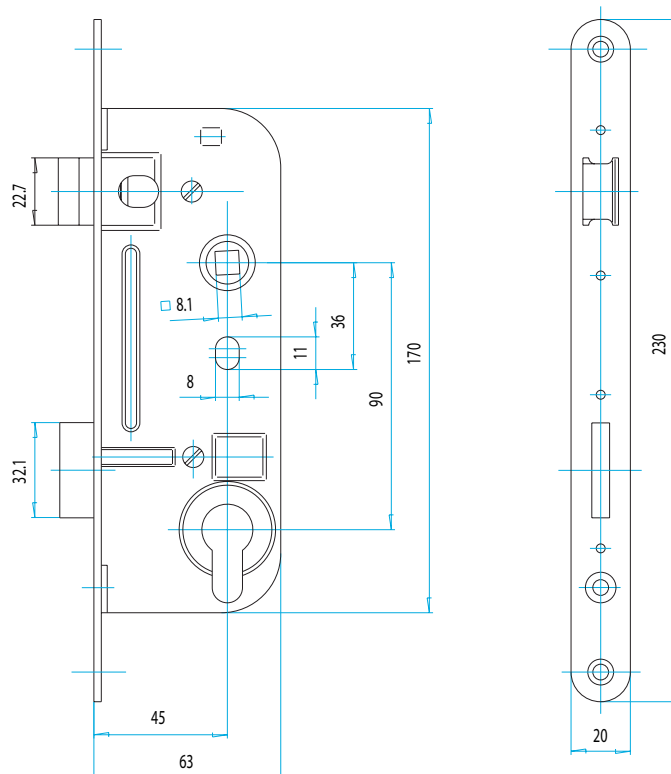

Jak správně vybrat zadlabací zámek?

Je důležité znát:

- rozteč – hodnota **A** – vzdálenost mezi středem kliky (osou čtyřhranu) a středem otvoru pro uzamykací mechanismus (např. cylindrickou vložku)
- vzdálenost od čela zadlabacího zámku k ose kliky (backset) – hodnota **B**
- hloubku zádlabu – hodnota **C**
- výšku čela – hodnota **D**
- šířku čela – hodnota **E**
- typ otevírání dveří – pravé nebo levé (viz obrázek)

Vložkové zadlabací zámky

Význam indexů	
L	levý zámek
P	pravý zámek
B	bezpečnostní provedení
/18	číslo za lomítkem – šířka čela v mm (18 mm)
/20	číslo za lomítkem – šířka čela v mm (20 mm)
hr. (HR.)	hromadné balení
PP	zámek s požární odolností
N	povrchová úprava – povrch je zinkován a opatřen bílým chromátem
NZ	povrchová úprava – povrch je zinkován a opatřen žlutým chromátem
1/2	„polochromát“ – u zámku jsou pokoveny pouze části, které jsou po zabudování do dveří vidět
EGL	povrchová úprava – nástřik práškovou barvou EGL
CR	povrchová úprava – chrom
AL	povrchová úprava – nástřik tekuté barvy (provedení alufinish)
LIMBA	povrchová úprava – nástřik tekuté barvy (provedení limba)
BILY	povrchová úprava – nástřik tekuté barvy (provedení bílá)
WC – 6	rozteč/spodní ořech 72/6
WC – 8	rozteč/spodní ořech 72/8
WC	rozteč/spodní ořech 78/8

Vložkové zadlabací zámky

Vložkové zadlabací zámky s převodem FAB 05131, FAB 05131/PP

- rozteč 90 mm, hloubka zádlabu 63 mm, šířka čela 20 mm
- dvouzápadový, pravo-levý
- přeměnu zámku z pravého na levý a naopak umožňuje dělená střelka. Pouhým povolením příslušného šroubu se hlava střelky uvolní, vysune, otočí o 180°, nasune zpět na vodičko střelky a šroubem se utáhne.
- oválný otvor v krycí i základní desce o \varnothing 8 mm umožňuje použití bezpečnostních štítů, které se upevňují pomocí 3 šroubů nebo v novějším provedení 1 šroubem a 2 svorníky