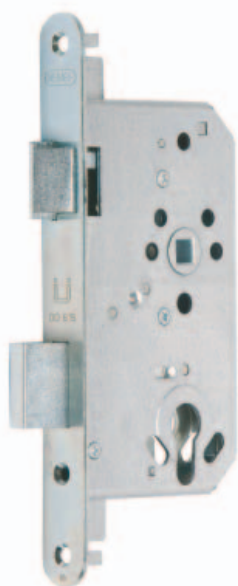

Zadlabací vložkový zámek NEMEF s úchyty pro vlastní aplikaci rozvor 1749/09

- rozteč 72 mm, hloubka zádlabu 98 mm, šíře čela 24 mm
- protipožární odolnost
- dvouzápadový
- otvory pro dělené kování (rozetové)
- rozteč od čela zámku na střed cylindrické vložky 65 mm