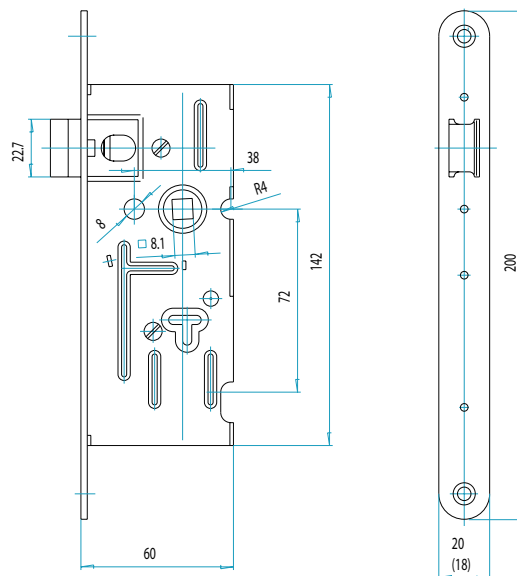

- hloubka zádlabu 60 mm, šířka čela 20 mm (18 mm)
- pravo-levý
- určen pro jedno i dvoukřídlové dveře, pravé i levé
- určen pro dveře bez zvýšeného nároku na bezpečnost
- zámek nemá závoru, není uzamykací
- přeměnu zámku z pravého na levý a naopak umožňuje dělená střelka. Pouhým povolením příslušného šroubu se hlava střelky uvolní, vysune, otočí o 180°, nasune zpět na vodítko střelky a šroubem se utáhne.
- otvory v bočních deskách o $\varnothing$ 8 mm umožňují použití dvoudílného kování (rozetové)