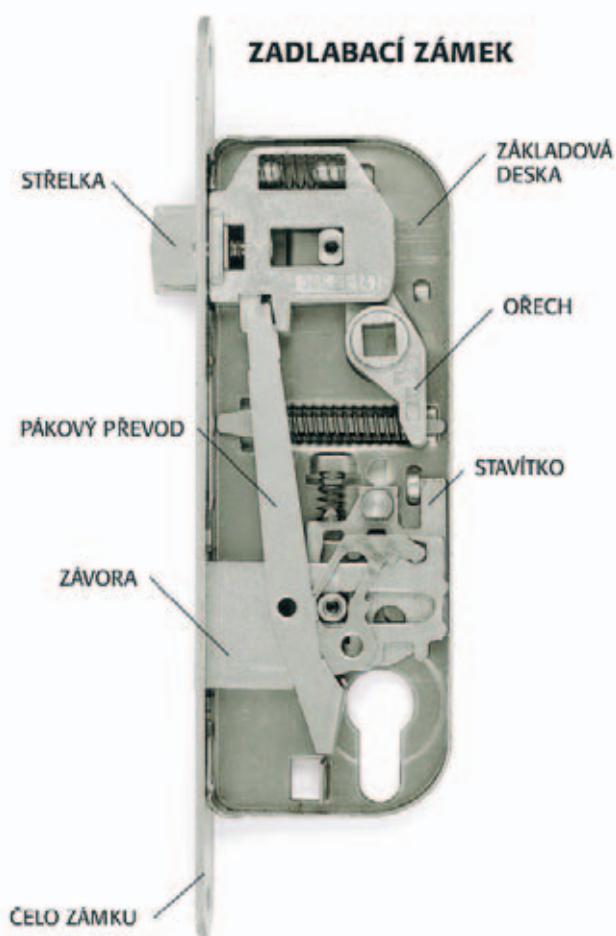

Zadlabací zámky

FAB, s.r.o., člen celosvětového zámkařského koncernu ASSA ABLOY AB, zaujímá vedoucí postavení na českém trhu zaměřeném na bezpečnostní systémy, zámky a ochranu majetku. Výrobky společnosti FAB, s.r.o. uspokojují potřeby širokého okruhu uživatelů, od majitelů rodinných domků nebo bytů, až po velké instituce, bankovní ústavy, nemocnice, hotely, kancelářské nebo prodejní komplexy, výrobní organizace či elektrárny. Součástí sortimentu jsou cylindrické vložky, klíče, visací zámky, zadlabací a nábytkové zámky, přídatné zámky, dveřní kování, dveřní zavírače, paniková kování, ovladače a elektrozámky. Posláním společnosti je nabízet komplexní řešení dveřního vybavení špičkové kvality při zachování požadavků na bezpečí osob v případě ohrožení.

EN ISO 9001:2000 / ISO/TS 16949:2002 /
EN ISO 14001:2004
Certifikáty č. 04100 19990645, 04111 19990645,
04104422/000-E1

POPIS ZADLABACÍHO ZÁMKU

Zadlabací zámky

Zabudovávají se do dveřního zádlabu a svým vnitřním uspořádáním mechanismu umožňují otevírání a zavírání dveří dveřní klikou nebo prostřednictvím stavební cylindrické vložky ovládané klíčem.