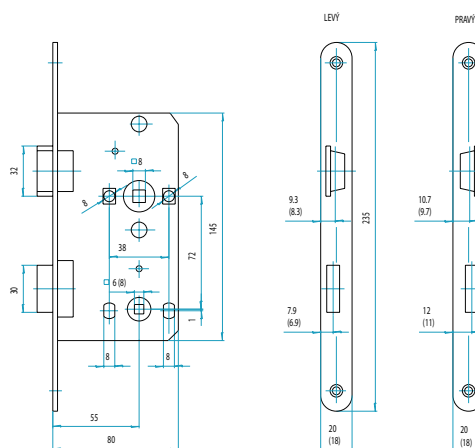

Zadlabací zámek pro WC a koupelny FAB 190/140 – WC

Dodáván v provedeních:

- střelka (kov) – závora (kov)
- střelka (plast) – závora (plast)
- střelka (plast) – závora (kov)

- jednozápadový, pravý nebo levý
- určen pro dveře bez zvýšeného nároku na bezpečnost
- určen pro jedno i dvoukřídlé dveře, pravé i levé
- zámek není uzamykací, závora je možné vysunout ořechem závory se čtyřhranným otvorem 8 x 8 mm (6 x 6 mm)
- otvory v bočních deskách o $\varnothing$ 8 mm umožňují použití dvoudílného kování (rozetové)
- standardní povrchová úprava je: bílý, Alufinish, Limba, N, NZ
  na zákazku: chromát

Vyrábí se v následujících rozměrech:

1. FAB 190/140 WC

rozteč 72 mm, zádlab 80 mm
šířka čela 20 mm (18 mm)
ořech 6 mm nebo 8 mm

2. FAB 190/140 WC

rozteč 78 mm, zádlab 80 mm
šířka čela 20 mm (18 mm)
ořech 8 mm