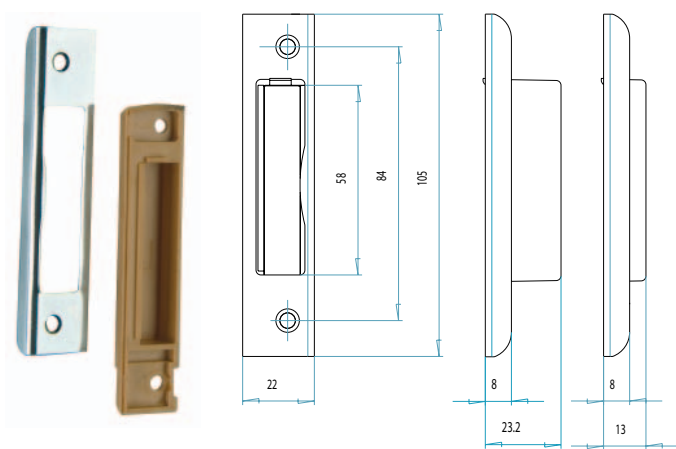

Protiplechy FAB

UNI FAB krátký