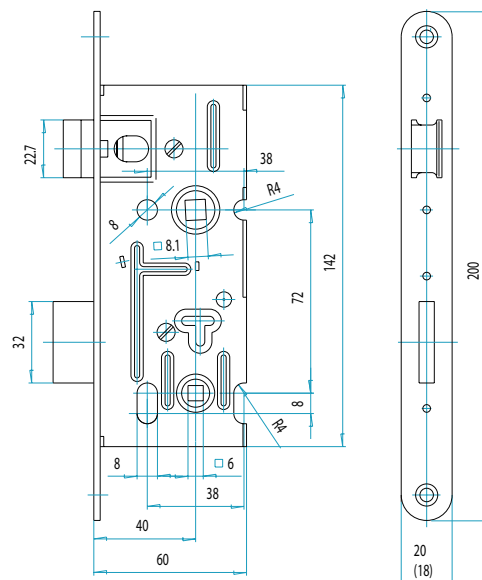

Vložkové zadlabací zámky

Význam indexů	
L	levý zámek
P	pravý zámek
B	bezpečnostní provedení
/18	číslo za lomítkem – šířka čela v mm (18 mm)
/20	číslo za lomítkem – šířka čela v mm (20 mm)
hr. (HR.)	hromadné balení
PP	zámek s požární odolností
N	povrchová úprava – povrch je zinkován a opatřen bílým chromátem
NZ	povrchová úprava – povrch je zinkován a opatřen žlutým chromátem
1/2	„polochromát“ – u zámku jsou pokoveny pouze části, které jsou po zabudování do dveří vidět
EGL	povrchová úprava – nástřik práškovou barvou EGL
CR	povrchová úprava – chrom
AL	povrchová úprava – nástřik tekuté barvy (provedení alufinish)
LIMBA	povrchová úprava – nástřik tekuté barvy (provedení limba)
BILY	povrchová úprava – nástřik tekuté barvy (provedení bílá)
WC – 6	rozteč/spodní ořech 72/6
WC – 8	rozteč/spodní ořech 72/8
WC	rozteč/spodní ořech 78/8

Skin

Objednací číslo	EAN	Název
286 312 128 999 133	8595030121457	5210/20LN 1/2 SKIN ZADL.ZAMEK
286 312 128 999 143	8595030121464	5210/20LNZ 1/2 SKIN ZADL.ZAMEK

Klíče

Objednací číslo	EAN	Název
286 313 000 569 040	8585005802887	5200, 5210 ND KLIC PROF.1 NZ
286 313 000 563 800	8585005801705	5200, 5210 ND KLIC PROF.2 NZ

Mezipokojové zadlabací zámky

Mezipokojový zadlabací zámek interiérový pro WC a koupelny FAB 5220

- rozteč 72 mm, hloubka zádlabu 60 mm, šířka čela 20 mm (18 mm)
- spodní ořech 6 mm
- jednozápadový, pravo-levý
- určen pro dveře bez zvýšeného nároku na bezpečnost
- určen pro jedno i dvoukřídlové dveře, pravé i levé
- zámek není uzamykací, závoru je možné vysunout ořechem závoru se čtyřhranným otvorem (6 x 6 mm) a se zabudovanou aretací
- přeměnu zámku z pravého na levý a naopak umožňuje dělená střelka. Pouhým povolením příslušného šroubu se hlava střelky uvolní, vysune, otočí o 180°, nasune zpět na vodítko střelky a šroubem se utáhne.
- otvory v bočních deskách o \varnothing 8 mm umožňují použití dvoudílného kování (rozetové)