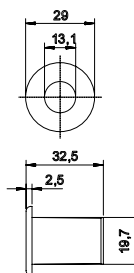

1936 DRŽÁK ROZVOR