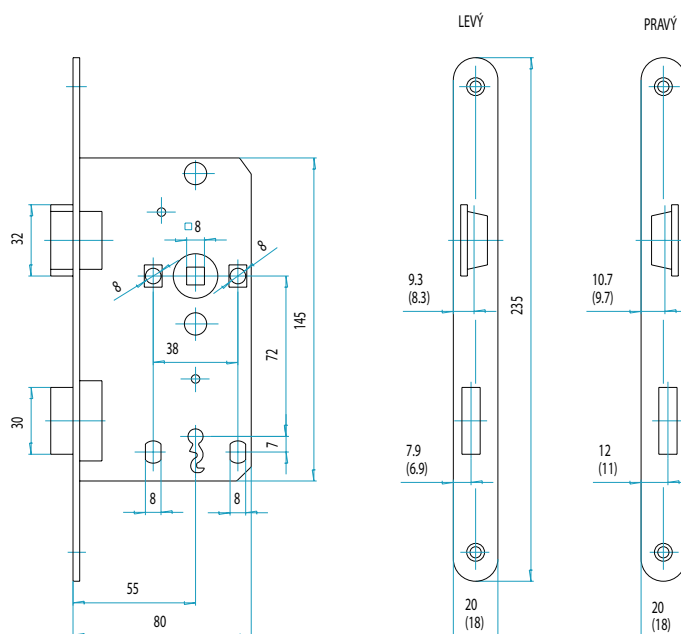

Zadlabací zámek

FAB 190/140 – obyčejný klíč

Dodáván v provedeních:

- střelka (kov) – závora (kov)
- střelka (plast) – závora (plast)
- střelka (plast) – závora (kov)

- rozteč 72 mm, hloubka zádlabu 80 mm, šířka čela 20 mm (18 mm)
- jednozápadový, pravý nebo levý
- určen pro interiérové mezipokojové dveře domů, bytů apod.
- určen pro jedno i dvoukřídlové, pravé i levé dveře
- otvory v bočních deskách o \varnothing 8 mm umožňují použití dvoudílného kování (rozetové)
- zámek má aretaci
- dodáván s jedním klíčem o 10 mm delším oproti normě DIN