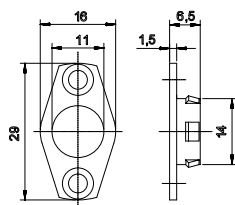

1937 VRCHNÍ KALÍŠEK