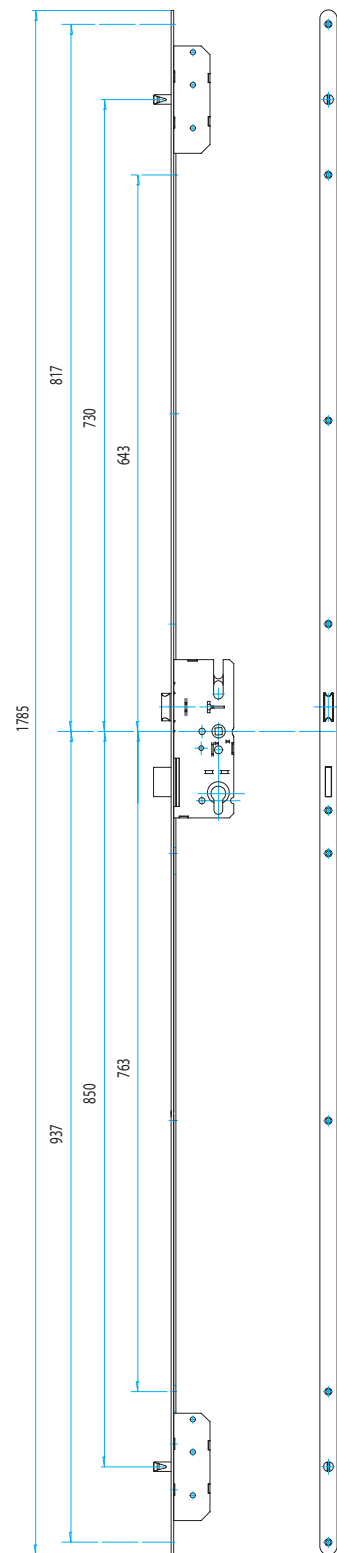

- vhodný pro vstupní dveře do bytů, kanceláří a budov, kde je požadována zvýšená bezpečnost, včetně požární odolnosti
- oválné otvory v bočních deskách o $\varnothing$ 7 mm umožňují použití dvoudílného kování (rozetové)
- oválný otvor v krycí i základové desce a středový otvor o $\varnothing$ 8 mm umožňuje použití bezpečnostních štítů, které se upevňují pomocí 3 šroubů nebo 1 šroubem a 2 svorníky
- zadlabací zámek dle norem EN 12209 a DIN 18251
- provedení: oválné zakončení - rozteč 72 mm, backset 55 mm, hloubka zádlabu 73 mm, šířka čela 20 mm
- rovné zakončení - rozteč 92 mm, backset 45 mm, hloubka zádlabu 63 mm, šířka čel 16 mm
- délka čela 1 785 mm
- ořech 8 mm
- dva čepy o průměru 10 mm, s výjezdem 20 mm
- ocelová střelka – protipožární provedení (PP)
- součástí zámku je závora se zvýšenou bezpečností
- hřebenový převod
- povrchová úprava: alufinish