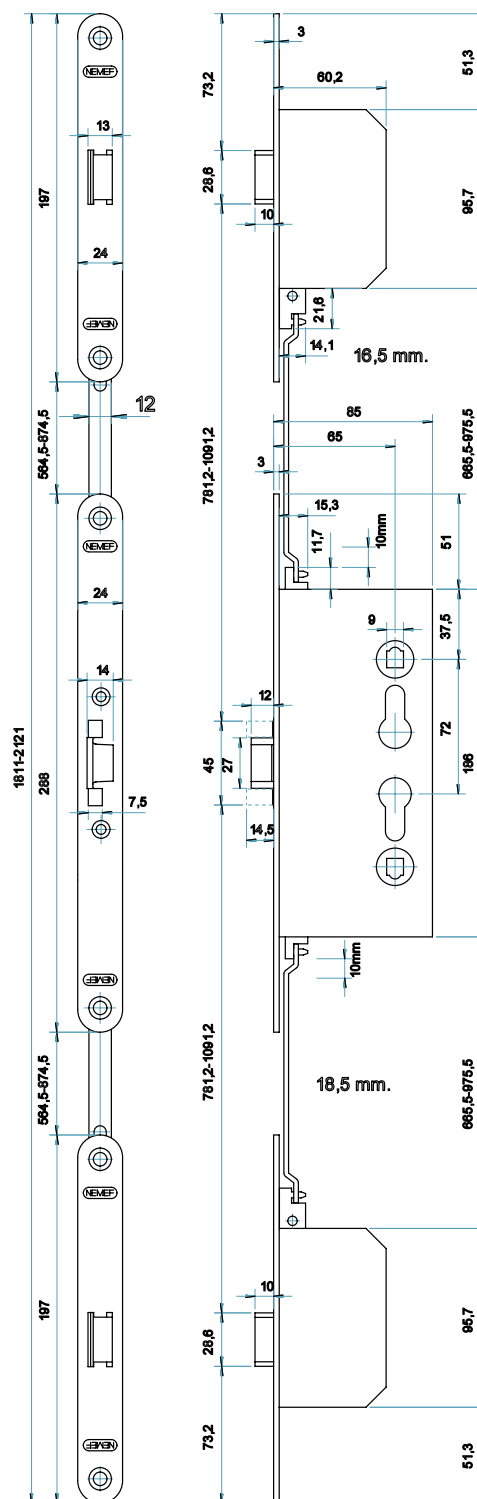

- plně funkční v kombinaci s přidavným zadlabacím zámkem 1723 (2x) a táhly (2x)
- přidavný zadlabací zámek 1723 je vhodný jen pro kombinaci s hlavním zadlabacím zámkem 1729, s nímž tvoří celek (samostatně je nefunkční)
- šířka čela 24 mm
- vhodný pro kovové dveře