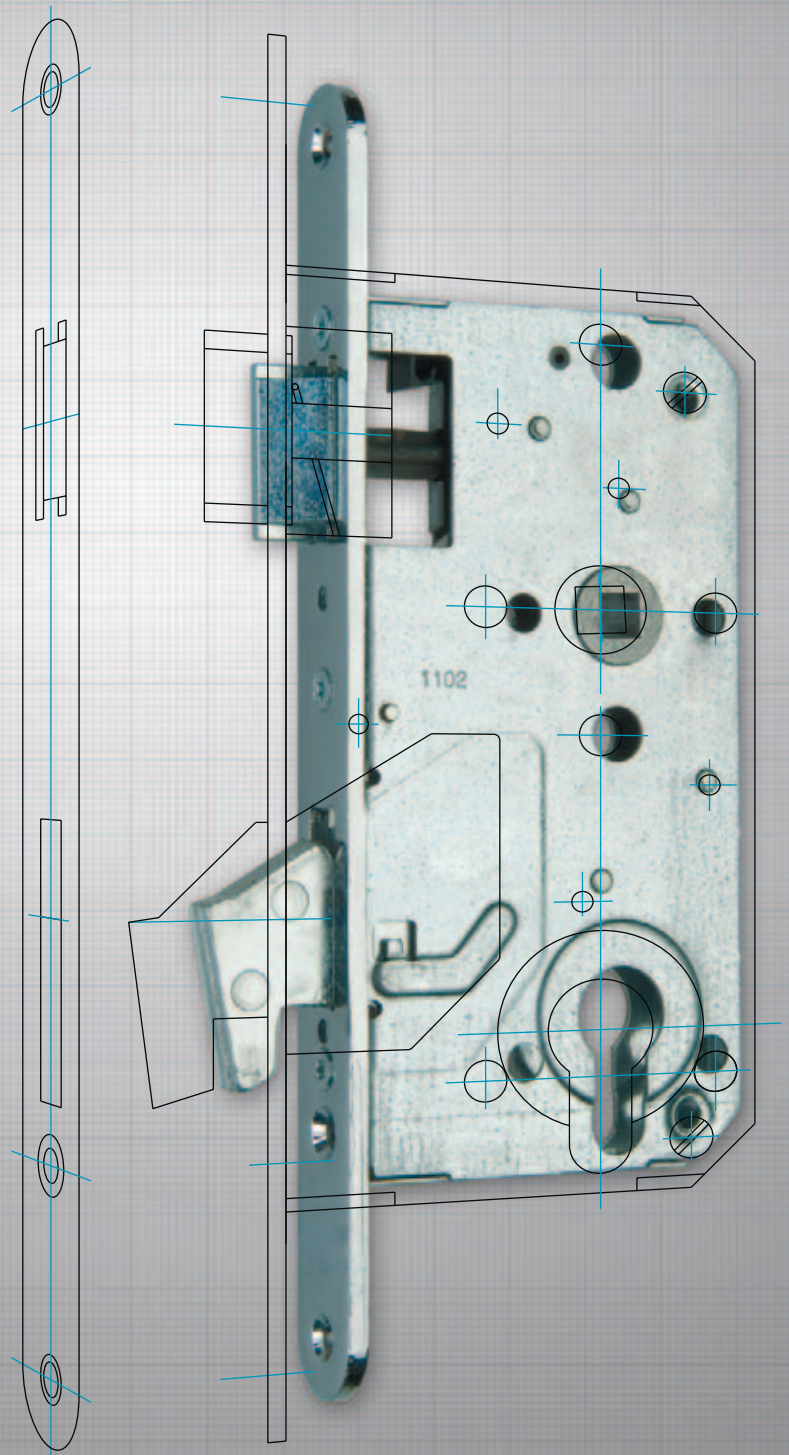

Zadlabací zámky