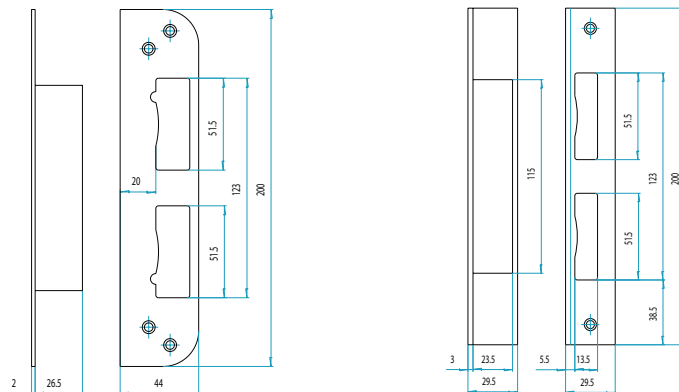

Protiplech FAB LP772

Objednávací číslo	EAN	Název
286 314 000 014 540	8595030154998	LP772 PROTIPLECH PRO 4272CR
286 314 000 014 550	8595030155001	LP773 PROTIPLECH PRO 4272CR