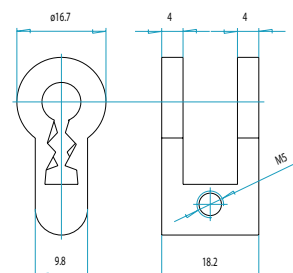

- umožňuje změnu vložkového zadlabacího zámku na ovládání obyčejným klíčem
- součástí redukce je klíč