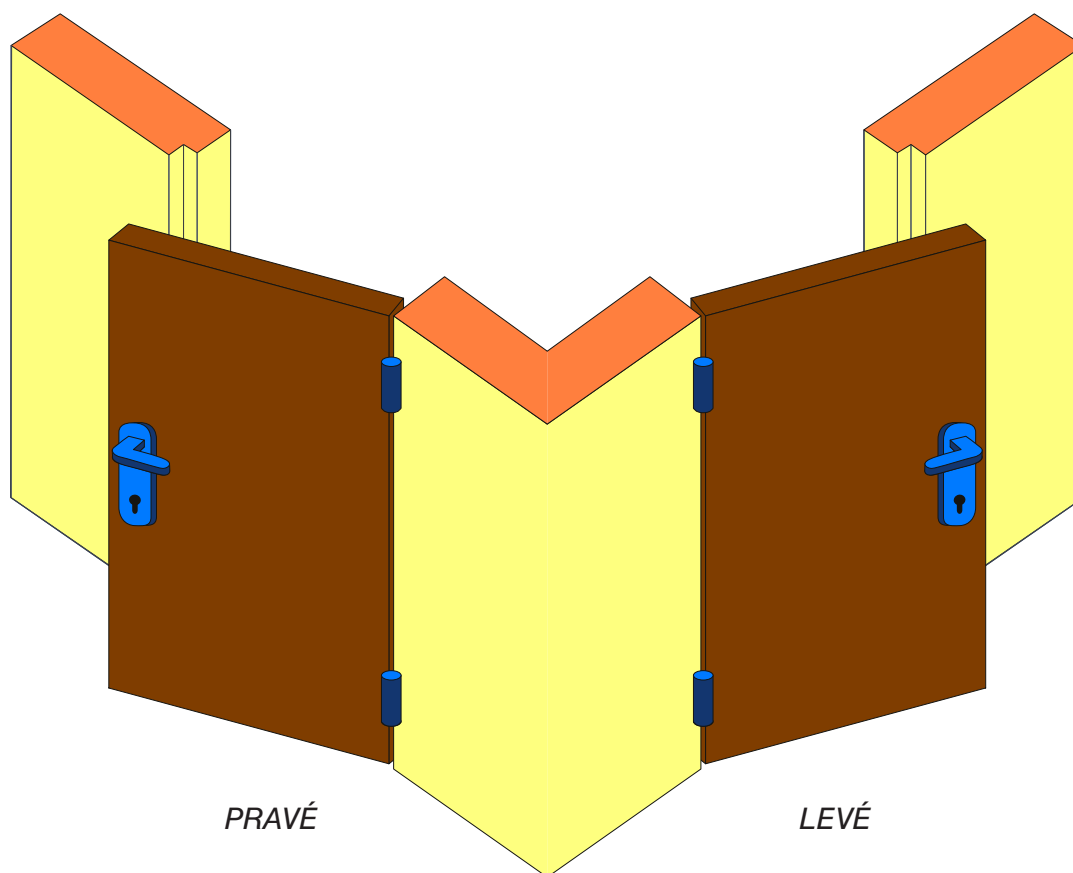

Jak určit typ otevírání dveří – levé a pravé dveře (při pohledu ze strany pantů)?

LEVÉ dveře: panty jsou na levé straně dveří, zámek a kování jsou na pravé straně dveří

PRAVÉ dveře: panty jsou na pravé straně dveří, zámek a kování jsou na levé straně dveří