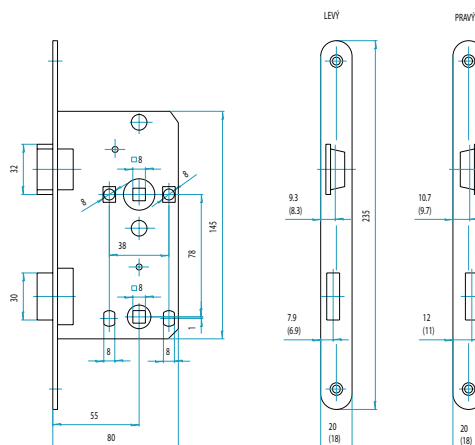

Zadlabací zámek pro WC a koupelny FAB 190/140 – WC

Dodáván v provedeních:

- střelka (kov) – závora (kov)
- střelka (plast) – závora (plast)
- střelka (plast) – závora (kov)

- jednozápadový, pravý nebo levý
- určen pro dveře bez zvýšeného nároku na bezpečnost
- určen pro jedno i dvoukřídlé dveře, pravé i levé
- zámek není uzamykací, závora je možné vysunout ořechem závory se čtyřhranným otvorem 8 x 8 mm (6 x 6 mm)
- otvory v bočních deskách o $\varnothing$ 8 mm umožňují použití dvoudílného kování (rozetové)
- standardní povrchová úprava je: bílý, Alufinish, Limba, N, NZ
  na zákazku: chromát

Vyrábí se v následujících rozměrech:

1. FAB 190/140 WC

rozteč 72 mm, zádlab 80 mm
šířka čela 20 mm (18 mm)
ořech 6 mm nebo 8 mm

2. FAB 190/140 WC

rozteč 78 mm, zádlab 80 mm
šířka čela 20 mm (18 mm)
ořech 8 mm