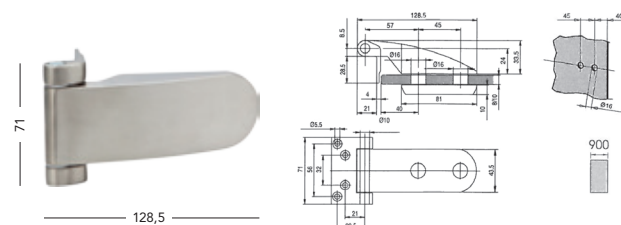

V-202

cena 1590,- 1924,-
vhodné pro sklo o tloušťce 8, 10, 12 mm
s destičkou pro uchycení, zatížení do 60 kg

IN