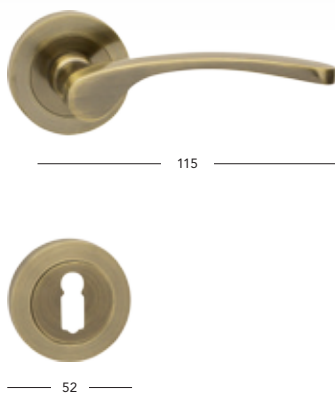

Laura-R

BB/PZ	465,-	563,-
WC	570,-	690,-
PZ-LI/RE	620,-	750,-