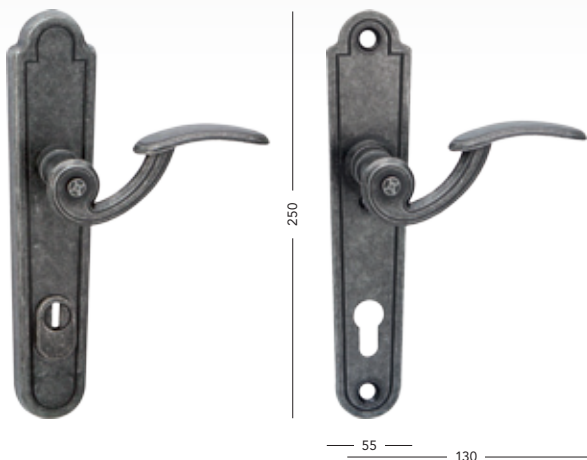

Imst+

PZ	3035,-	3672,-
PZ-LI/RE	2890,-	3497,-