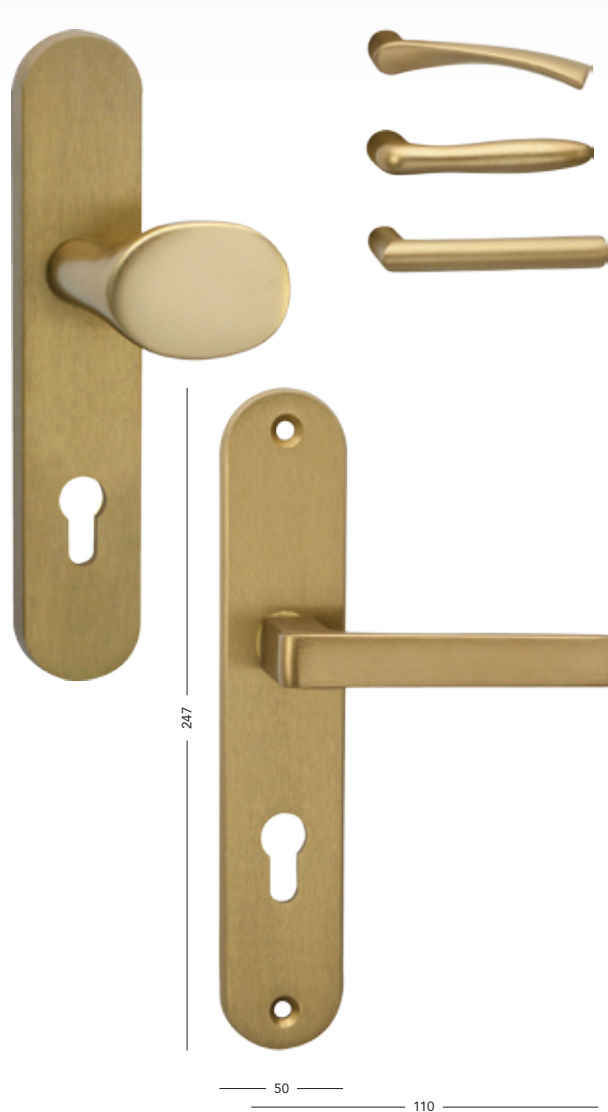

Tower

PZ L/R 885,- 1071,-
PZ-LI/RE 885,- 1071,-
3 různé kliky