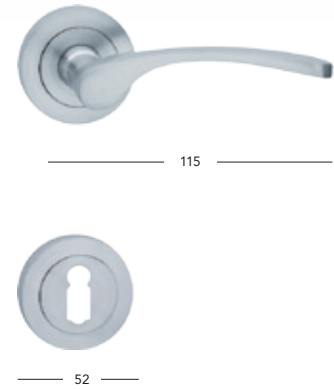

Laura

BB/PZ	390,-	472,-
WC	495,-	599,-
PZ-LI/RE	550,-	666,-

Laura-R

BB/PZ	465,-	563,-
WC	570,-	690,-
PZ-LI/RE	620,-	750,-

Mega-R

BB/PZ	725,-	877,-
WC	830,-	1004,-
PZ-LI/RE	885,-	1071,-

Mega-S

BB/PZ	830,-	1004,-
WC	935,-	1131,-
PZ-LI/RE	990,-	1198,-