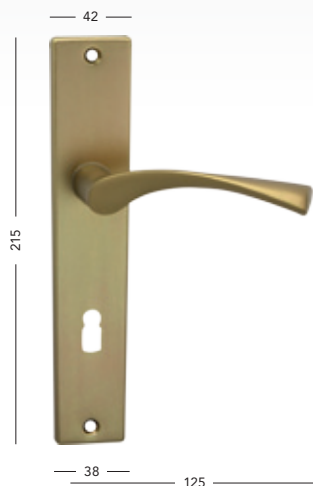

Flat-S

BB/PZ	305,-	368,-
WC	360,-	436,-

Gussy

BB/PZ	360,-	436,-
WC	410,-	495,-
PZ-LI/RE	410,-	495,-

Gussy-R

BB/PZ	360,-	436,-
WC	410,-	495,-

Monet

BB/PZ	200,-	241,-
WC	255,-	309,-
PZ-LI/RE	305,-	368,-