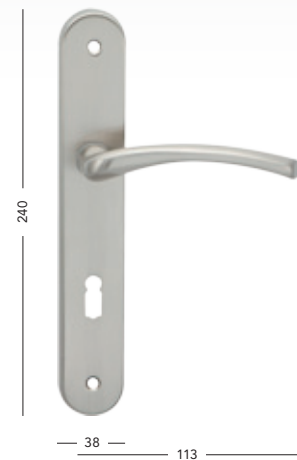

Denisa

BB/PZ	305,-	368,-
WC	410,-	495,-
PZ-LI/RE	465,-	563,-