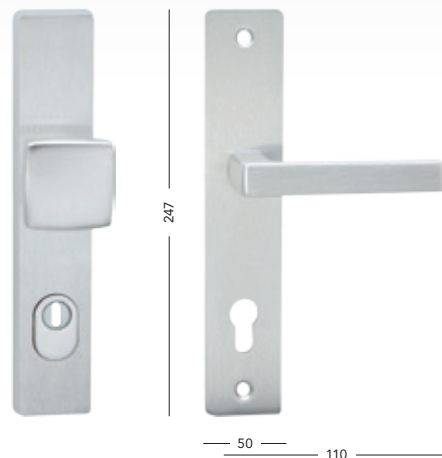

Tower H

PZ L/R 935,- 1131,-
 PZ-LI/RE 935,- 1131,-
 3 různé kliky

Tower H+

PZ L/R 1300,- 1573,-
 PZ-LI/RE 1300,- 1573,-
 3 různé kliky

Rozeta Tower

PZ 1090,- 1319,-

Rozeta Tower H

PZ 690,- 835,-