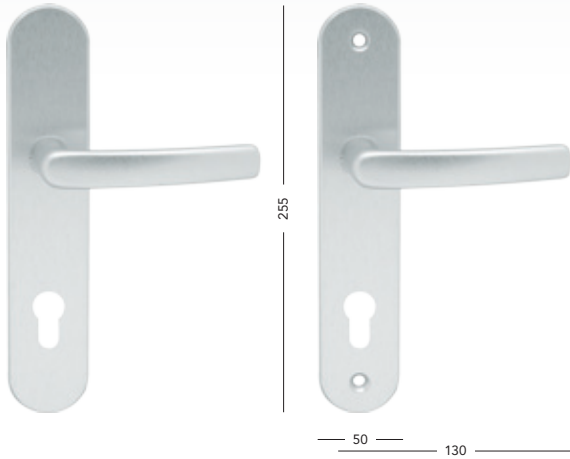

R111

PZ-LI/RE 990,- 1198,-