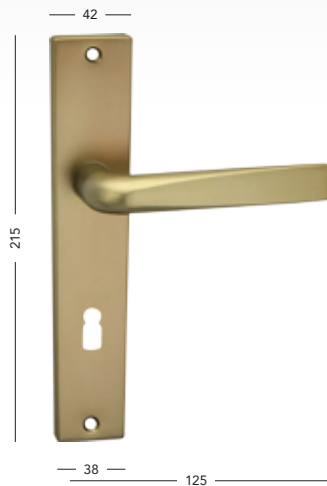

Flat

BB/PZ	305,-	368,-
WC	360,-	436,-
PZ-LI/RE	360,-	436,-