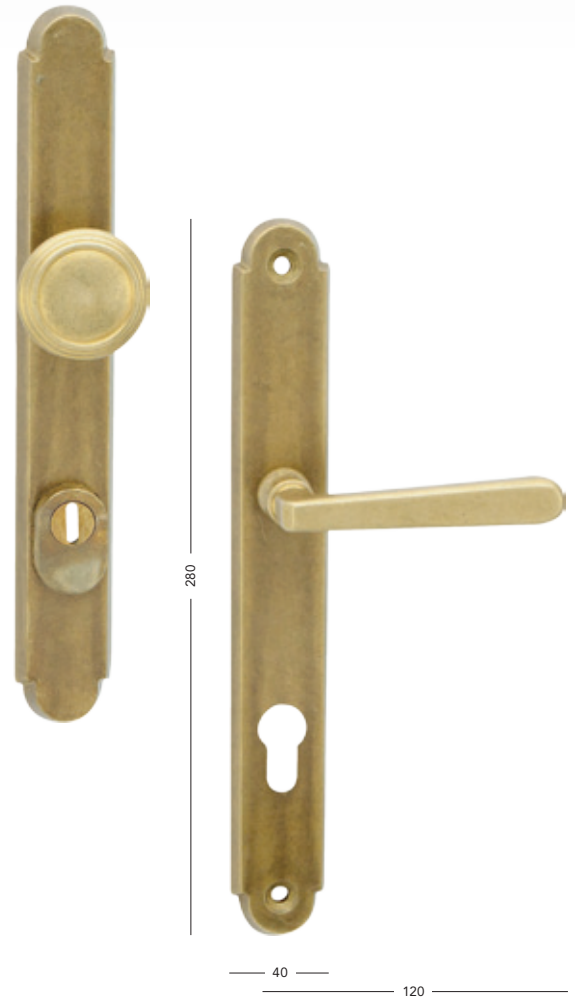

Okenní kování Alt–Wien

Oliva

obj. číslo P06454X60N
cena 340,- 411,-

Půlolina

obj. číslo P06444X00N
cena 305,- 369,-

Půlolina velká

obj. číslo P06464X00N
cena 350,- 423,-

Balkonová klika