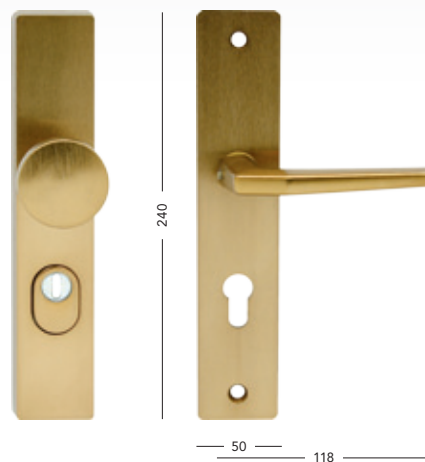

Herold

BB/PZ	830,-	1004,-
PZ-LI/RE	830,-	1004,-
doprodej		

Herold+

BB/PZ	1040,-	1258,-
PZ-LI/RE	1040,-	1258,-
doprodej		

R101

PZ-LI/RE	990,-	1198,-
----------	-------	--------

R101+

PZ-LI/RE	1355,-	1639,-
----------	--------	--------