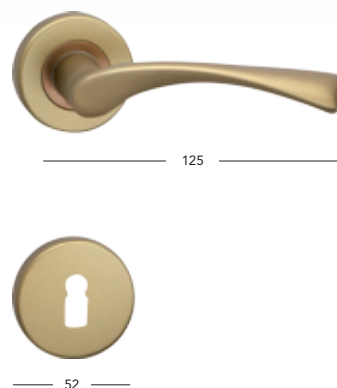

Flat-S

BB/PZ	305,-	368,-
WC	360,-	436,-

Gussy

BB/PZ	360,-	436,-
WC	410,-	495,-
PZ-LI/RE	410,-	495,-

Gussy-R

BB/PZ	360,-	436,-
WC	410,-	495,-

Monet

BB/PZ	200,-	241,-
WC	255,-	309,-
PZ-LI/RE	305,-	368,-