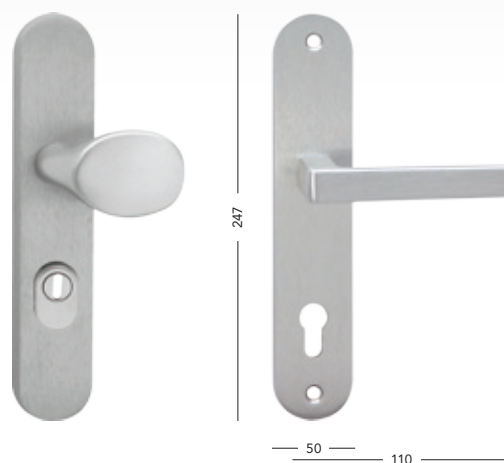

R101+

PZ-LI/RE 1355,- 1639,-

R111

PZ L/R 1040,- 1258,-

**Tower**PZ L/R 980,- 1186,-
PZ-LI/RE 980,- 1186,-
3 různé kliky**R111+**

PZ L/R 1355,- 1639,-

**Slim 2**PZ L/R 550,- 666,-
PZ-LI/RE 580,- 702,-**Tower+**PZ L/R 1345,- 1627,-
PZ-LI/RE 1345,- 1627,-
3 různé kliky