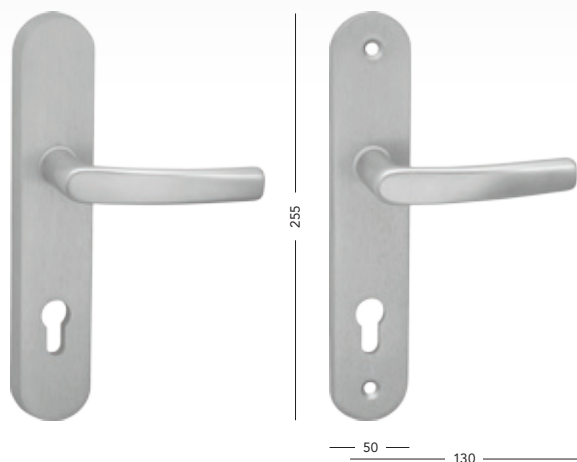

R101+

PZ-LI/RE 1355,- 1639,-

R111

PZ L/R 1040,- 1258,-

**Tower**PZ L/R 980,- 1186,-
PZ-LI/RE 980,- 1186,-
3 různé kliky**R111+**

PZ L/R 1355,- 1639,-

**Slim 2**PZ L/R 550,- 666,-
PZ-LI/RE 580,- 702,-**Tower+**PZ L/R 1345,- 1627,-
PZ-LI/RE 1345,- 1627,-
3 různé kliky