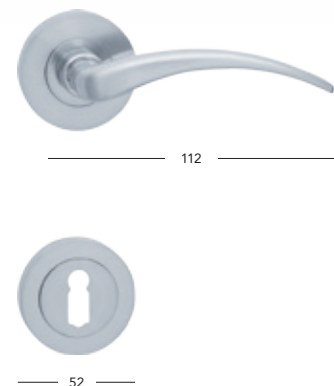

Milena

BB/PZ	360,-	436,-
WC	465,-	563,-
PZ-LI/RE	515,-	623,-

Milena-R

BB/PZ	360,-	436,-
WC	465,-	563,-
PZ-LI/RE	515,-	623,-

Mond-R

BB/PZ	590,-	714,-
WC	790,-	956,-

120

50