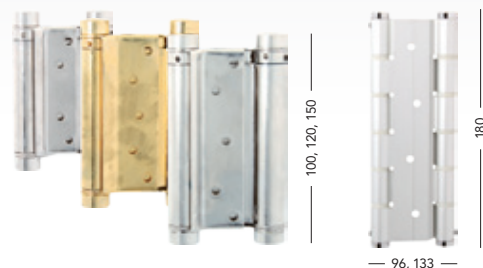

Záklopka dveří

- 15 -

160, 200, 250, 300, 400, 500, 600, 800

Povrch	typ provedení	obj. číslo	cena	
POBR	Záklopka 160 mm	LC260160B002	70,-	85,-
POBR	Záklopka 200 mm	LC260200B002	75,-	91,-
POBR	Záklopka 250 mm	LC260250B002	80,-	97,-
POBR	Záklopka 300 mm	LC260300B002	80,-	97,-
POBR	Záklopka 400 mm	LC260400B002	85,-	103,-
POBR	Záklopka 500 mm	LC260500B002	105,-	127,-
POBR	Záklopka 600 mm	LC260600B002	170,-	206,-
POBR	Záklopka 800 mm	LC260800B002	295,-	357,-
POZINK	Záklopka 160 mm	LC260160H002	60,-	73,-
POZINK	Záklopka 400 mm	LC260400H002	50,-	61,-
ŽL. POZ.	Záklopka 160 mm	LC260160H102	60,-	73,-
ŽL. POZ.	Záklopka 200 mm	LC260200H102	65,-	79,-
ŽL. POZ.	Záklopka 250 mm	LC260250H102	75,-	91,-
ŽL. POZ.	Záklopka 300 mm	LC260300H102	75,-	91,-
ŽL. POZ.	Záklopka 400 mm	LC260400H102	80,-	97,-
POMOS	Záklopka 200 mm	LC260200O002	65,-	79,-
POMOS	Záklopka 250 mm	LC260250O002	65,-	79,-
POMOS	Záklopka 300 mm	LC260300O002	75,-	91,-
POMOS	Záklopka 400 mm	LC260400O002	95,-	115,-
POMOS	Záklopka 500 mm	LC260500O002	95,-	114,-
POMOS	Záklopka 600 mm	LC260600O002	150,-	182,-
POMOS	Záklopka 800 mm	LC260800O002	240,-	290,-

Závěs kyvných dveří

Povrch	typ provedení	obj. číslo	cena	
OF	Závěs 100 mm	21179020P	455,-	551,-
OLV	Závěs 100 mm	21179000P	560,-	678,-
PONIKL	Závěs 100 mm	21179010P	455,-	551,-
OF	Závěs 125 mm	21179120P	590,-	714,-
OLV	Závěs 125 mm	21179100P	590,-	714,-
PONIKL	Závěs 125 mm	21179110P	590,-	714,-
OF	Závěs 150 mm	21179220P	810,-	980,-
OLV	Závěs 150 mm	21179200P	810,-	980,-
PONIKL	Závěs 150 mm	21179210P	810,-	980,-