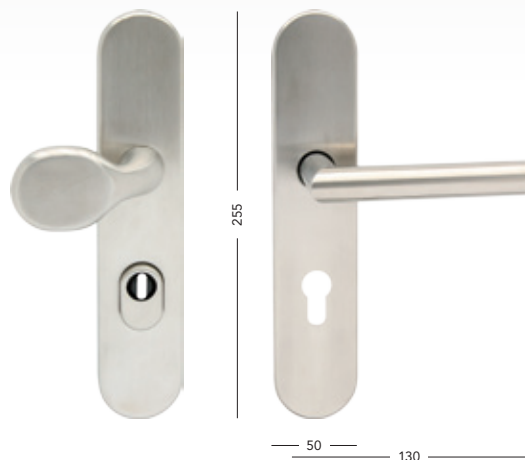

RI nerez

PZ L/R	2155,-	2608,-
M PZ-LI/RE	2155,-	2608,-

Koule pevná

Star	
obj. číslo	B41690E16
cena ks	610,- 738,-

Step	
obj. číslo	C4189E6K55
cena ks	610,- 738,-

Luna	
obj. číslo	C4199E6K55
cena ks	610,- 738,-