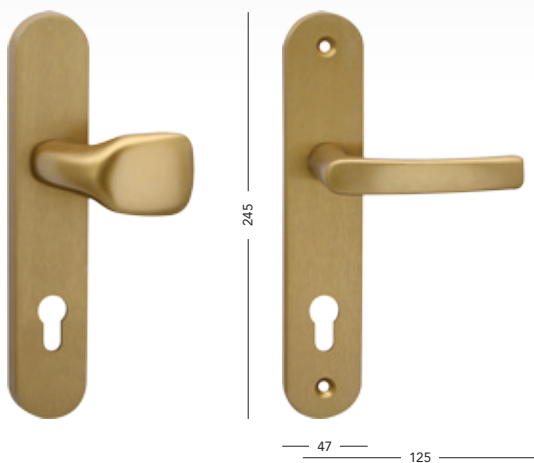

Herold

BB/PZ	830,-	1004,-
PZ-LI/RE	830,-	1004,-
doprodej		

Herold+

BB/PZ	1040,-	1258,-
PZ-LI/RE	1040,-	1258,-
doprodej		

R101

PZ-LI/RE	990,-	1198,-
----------	-------	--------

R101+

PZ-LI/RE	1355,-	1639,-
----------	--------	--------