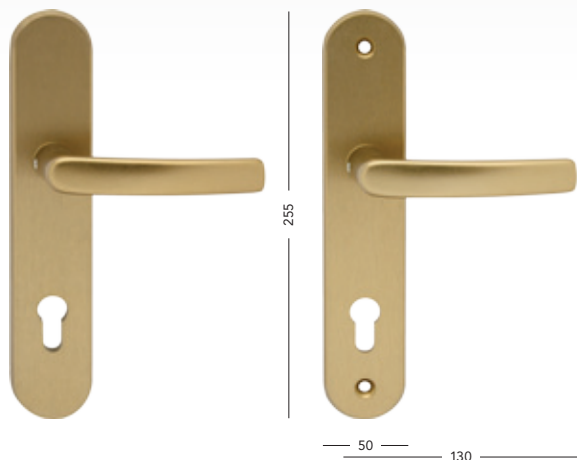

R111

PZ L/R 990,- 1198,-