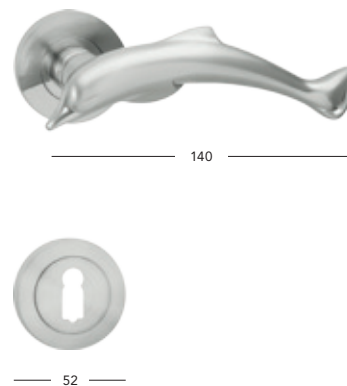

Filip-R

BB/PZ	665,-	805,-
WC	770,-	932,-