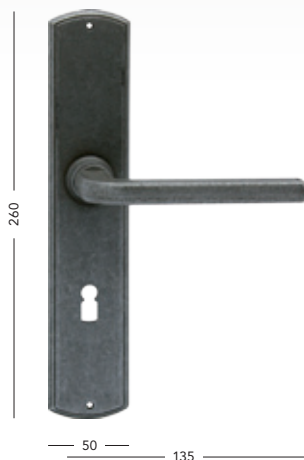

Dortmund

BB/PZ	1765,-	2136,-
PZ-LI/RE	1975,-	2390,-