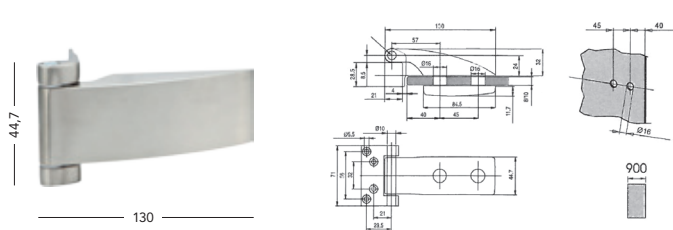

Závěs na skleněné dveře

V-403

cena 2490,- 3013,-
vhodné pro sklo o tloušťce 8, 10, 12 mm
s destičkou pro uchycení do hl. 28 mm,
zatížení do 60 kg

ONS