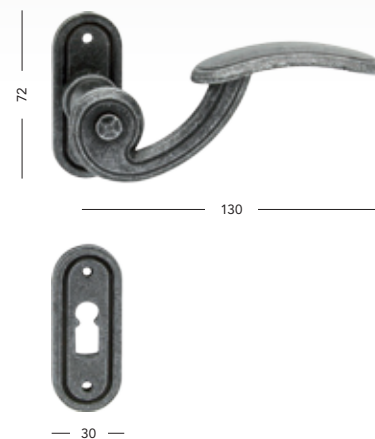

Imst-R

BB/PZ	925,-	1119,-
PZ-LI/RE	1555,-	1882,-