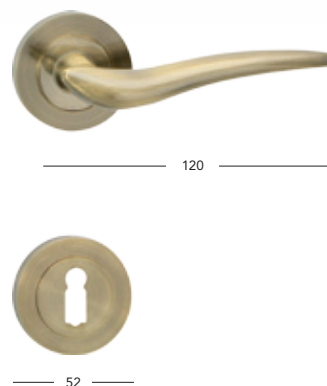

Dea-R

BB/PZ	675,-	817,-
WC	780,-	944,-
PZ-LI/RE	830,-	1004,-

Derby-R

BB/PZ	1490,-	1803,-
WC	1790,-	2166,-

**Donna-R**

BB/PZ	405,-	490,-
WC	510,-	617,-
PZ-LI/RE	565,-	684,-

**Elegant**

BB/PZ	465,-	563,-
WC	570,-	690,-
PZ-LI/RE	620,-	750,-