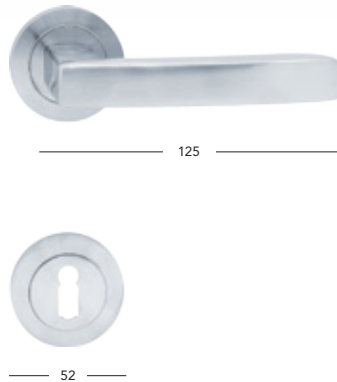

Laura

BB/PZ	390,-	472,-
WC	495,-	599,-
PZ-LI/RE	550,-	666,-

Laura-R

BB/PZ	465,-	563,-
WC	570,-	690,-
PZ-LI/RE	620,-	750,-

Mega-R

BB/PZ	725,-	877,-
WC	830,-	1004,-
PZ-LI/RE	885,-	1071,-

Mega-S

BB/PZ	830,-	1004,-
WC	935,-	1131,-
PZ-LI/RE	990,-	1198,-