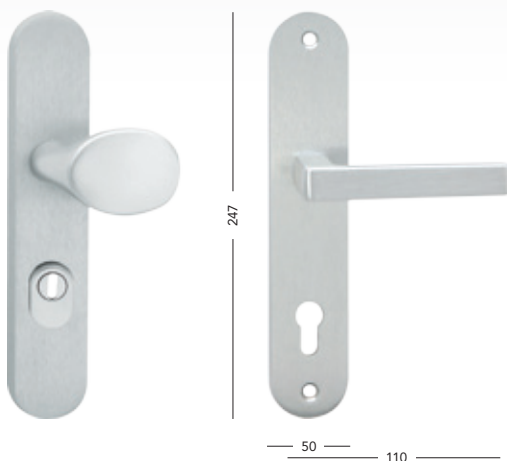

Tower+

PZ L/R 1250,- 1512,-
PZ-LI/RE 1250,- 1512,-
3 různé kliky