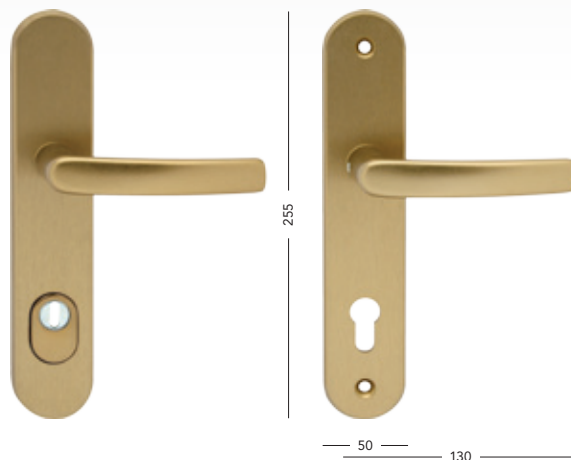

R111+

PZ L/R 1355,- 1639,-