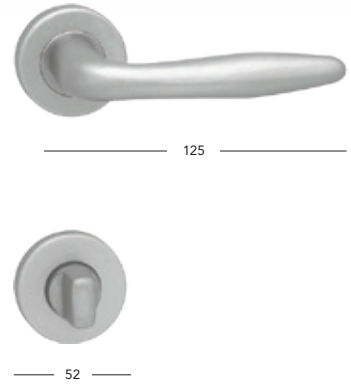

Element-R

BB/PZ	305,-	368,-
WC	360,-	436,-