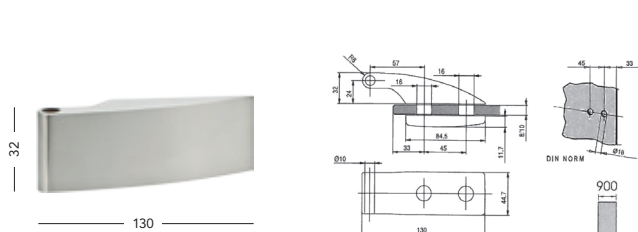

Závěs na skleněné dveře

V-401

cena 1390,- 1682,-
vhodné pro sklo o tloušťce 8, 10, 12 mm
dvoudílný, zatížení do 60 kg

ONS