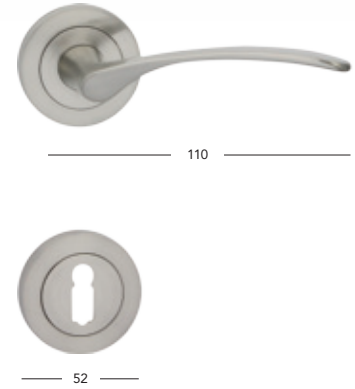

Alexis

BB/PZ	380,-	460,-
WC	485,-	587,-
PZ-LI/RE	540,-	653,-

Alexis-R

BB/PZ	410,-	495,-
WC	515,-	623,-
PZ-LI/RE	570,-	690,-

Alt-Wien

BB/PZ	650,-	787,-
WC	800,-	868,-
PZ-LI/RE	850,-	1029,-

Beata-S

BB/PZ	570,-	690,-
WC	675,-	817,-
PZ-LI/RE	725,-	877,-