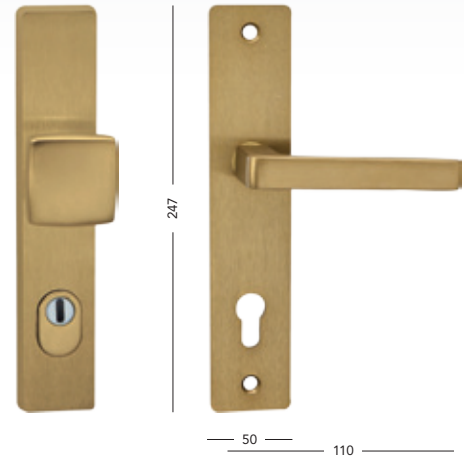

Tower H

PZ L/R 935,- 1131,-
 PZ-LI/RE 935,- 1131,-
 3 různé kliky

Tower H+

PZ L/R 1300,- 1573,-
 PZ-LI/RE 1300,- 1573,-
 3 různé kliky

Rozeta Tower

PZ 1090,- 1319,-

Rozeta Tower H

PZ 690,- 835,-