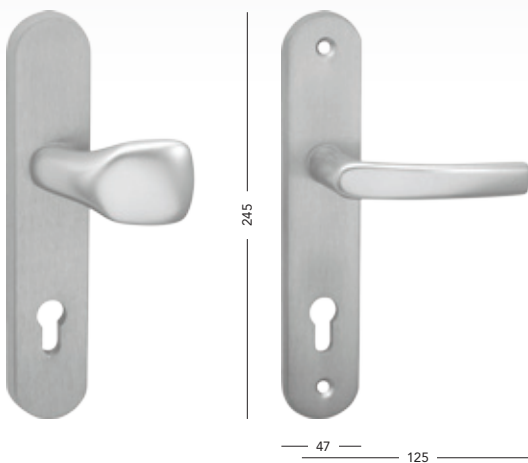

R101+

PZ-LI/RE 1355,- 1639,-

R111

PZ L/R 1040,- 1258,-

**Tower**PZ L/R 980,- 1186,-
PZ-LI/RE 980,- 1186,-
3 různé kliky**R111+**

PZ L/R 1355,- 1639,-

**Slim 2**PZ L/R 550,- 666,-
PZ-LI/RE 580,- 702,-**Tower+**PZ L/R 1345,- 1627,-
PZ-LI/RE 1345,- 1627,-
3 různé kliky