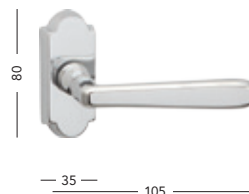

Koule otočná

Vittoria 8 mm

obj. číslo FB25915X00
cena pár 1340,- 1621,-

— Ø 55 —

Okenní kování Alt-Wien

3

Oliva

obj. číslo P06455X60B
cena 285,- 345,-

Půlolliva

obj. číslo P06445X00B
cena 315,- 381,-

Půlolliva velká

obj. číslo P06465X00N
cena 330,- 399,-

Balkonová klika

obj. číslo P06475X00B
cena 410,- 495,-

Rozvora

obj. číslo P06435X00B
cena 390,- 472,-

Okenní kování Elegant

3

Oliva

obj. číslo P01025X00B
cena 265,- 321,-

Půlolliva

obj. číslo P01045X00B
cena 245,- 296,-

Půlolliva velká

obj. číslo P01065X00B
cena 305,- 368,-

Balkonová klika

obj. číslo P01055X00B
cena 350,- 424,-

Rozvora

obj. číslo P01035X00N
cena 330,- 399,-