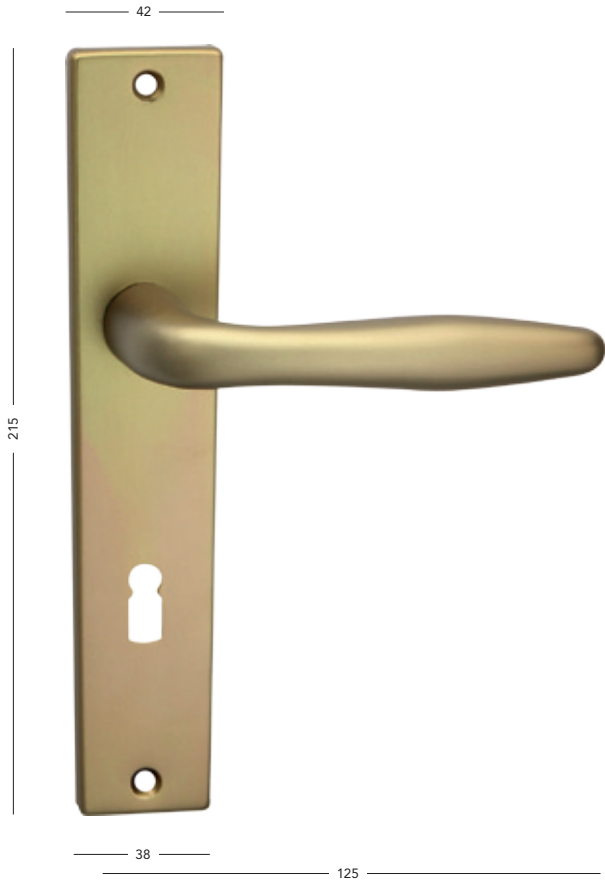

Element

BB/PZ	305,-	368,-
WC	360,-	436,-
PZ-LI/RE	360,-	436,-