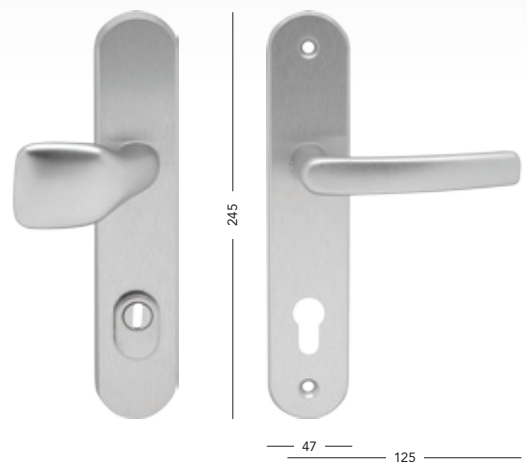

R101+

PZ-LI/RE 1355,- 1639,-

R111

PZ L/R 1040,- 1258,-

**Tower**PZ L/R 980,- 1186,-
PZ-LI/RE 980,- 1186,-
3 různé kliky**R111+**

PZ L/R 1355,- 1639,-

**Slim 2**PZ L/R 550,- 666,-
PZ-LI/RE 580,- 702,-**Tower+**PZ L/R 1345,- 1627,-
PZ-LI/RE 1345,- 1627,-
3 různé kliky