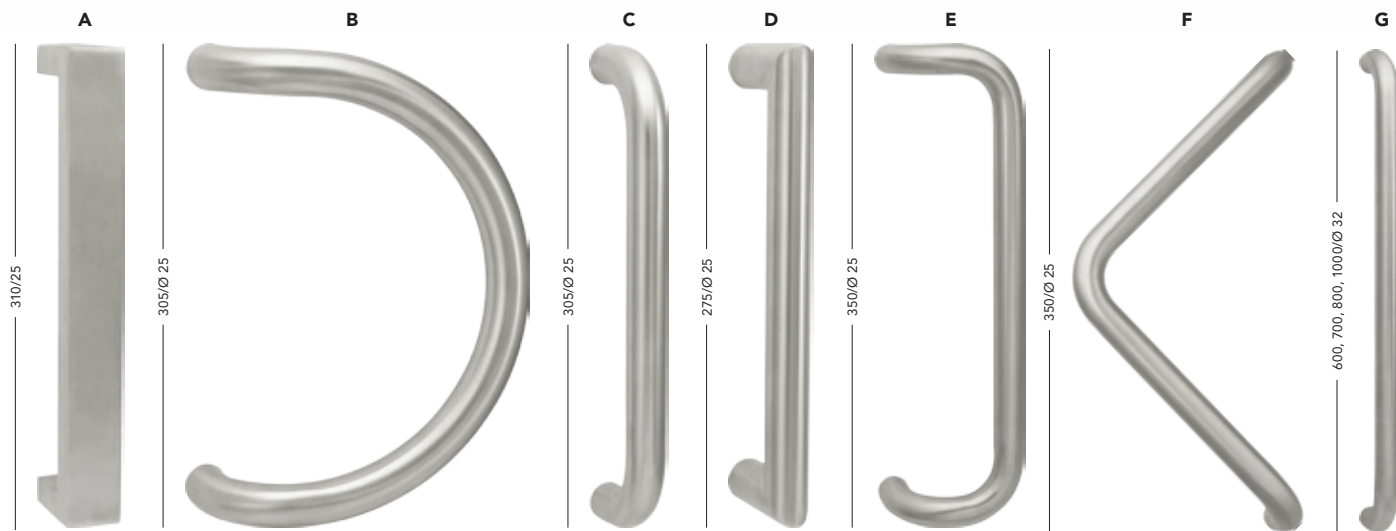

Madla

Povrch	typ provedení	obj. číslo kus	cena	obj. číslo pár	cena
IN	INOX A	CHMADLOA	1180,- 1428,-	CHMADLOAP	1820,- 2202,-
IN	INOX B	CHMADLOB	864,- 1045,-	CHMADLOBP	1332,- 1612,-
IN	INOX C	CHMADLOC	756,- 915,-	CHMADLOCP	1164,- 1408,-
IN	INOX D	CHMADLOD	972,- 1176,-	CHMADLODP	1500,- 1815,-
IN	INOX E	CHMADLOE	1092,- 1321,-	CHMADLOEP	1510,- 1827,-

Povrch	typ provedení	obj. číslo kus	cena	obj. číslo pár	cena
IN	INOX F	CHMADLOF	1092,- 1321,-	CHMADLOFP	1510,- 1827,-
IN	INOX G 600	CHMADLOJ	1008,- 1220,-	CHMADLOJP	1410,- 1706,-
IN	INOX G 700	CHMADLOG	1070,- 1295,-	CHMADLOGP	1550,- 1876,-
IN	INOX G 800	CHMADLOH	1124,- 1359,-	CHMADLOHP	1750,- 2118,-
IN	INOX G 1000	CHMADLOI	1207,- 1460,-	CHMADLOIP	1873,- 2266,-

Povrch	typ provedení	obj. číslo kus	cena
IN	Miami 30	RTMA01030E	1790,- 2166,-
IN	Miami 60	RTMA01060E	2490,- 3013,-
IN	Chicago 30	RTMA02030E	1890,- 2287,-
IN	Chicago 60	RTMA02060E	2590,- 3134,-
IN	Frankfurt 30	RTMA03030E	1890,- 2287,-
IN	Frankfurt 60	RTMA03060E	2190,- 2650,-
IN	Frankfurt 80	RTMA04080E	2390,- 2892,-
IN	Frankfurt 100	RTMA04100E	2490,- 3013,-
IN	Frankfurt 120	RTMA04120E	2590,- 3134,-
IN	London 10	RTMA05010E	3090,- 3739,-
IN	London 14	RTMA05014E	3790,- 4586,-
IN	London 18	RTMA05018E	4590,- 5554,-