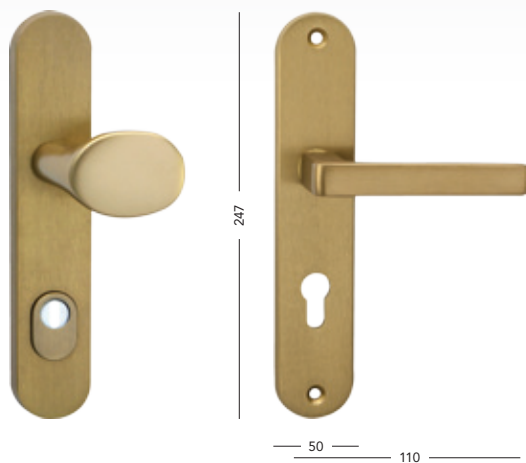

Tower+

PZ L/R 1250,- 1512,-
PZ-LI/RE 1250,- 1512,-
3 různé kliky