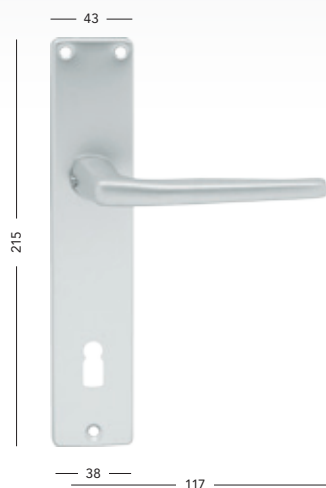

117

55

Universal

BB/PZ	200,-	241,-
WC	255,-	309,-
PZ-LI/RE	305,-	368,-

Universal-R

BB/PZ	200,-	241,-
WC	255,-	309,-
PZ-LI/RE	305,-	368,-

Herold

BB/PZ	830,-	1004,-
PZ-LI/RE	830,-	1004,-
doprodej		