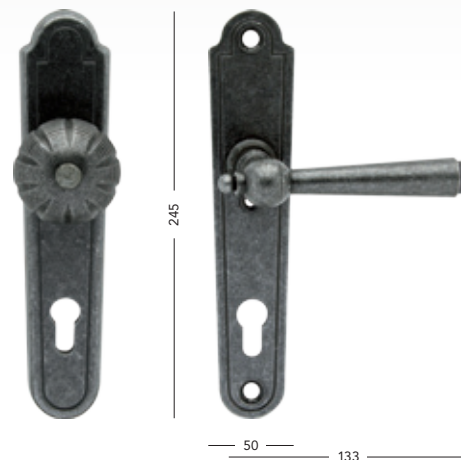

Regen

PZ L/R	2930,-	3545,-
K PZ-LI/RE	3140,-	3799,-
K PZ-LI/RE vyos.	3140,-	3799,-