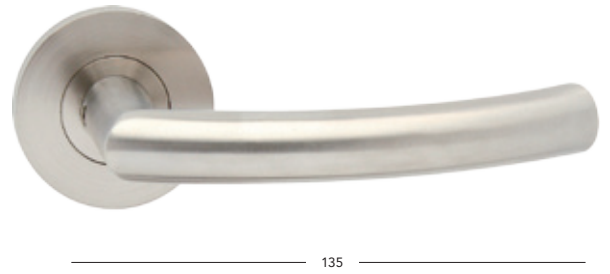

Sali-R

BB/PZ	515,-	623,-
WC	725,-	877,-
PZ-LI/RE	725,-	877,-