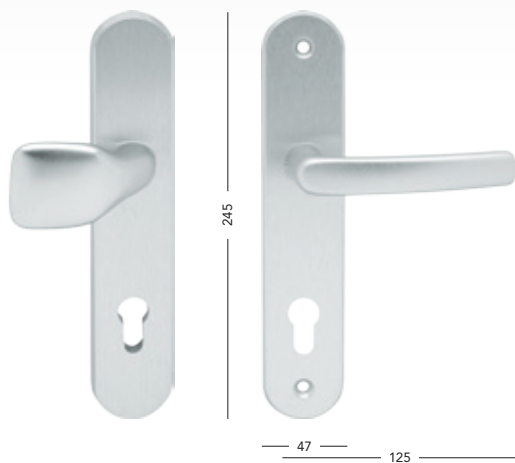

Herold+

BB/PZ	1040,-	1258,-
PZ-LI/RE	1040,-	1258,-
doprodej		

R101

PZ-LI/RE	990,-	1198,-
----------	-------	--------

R101+

PZ-LI/RE	1355,-	1639,-
----------	--------	--------

R111

PZ-LI/RE 990,- 1198,-