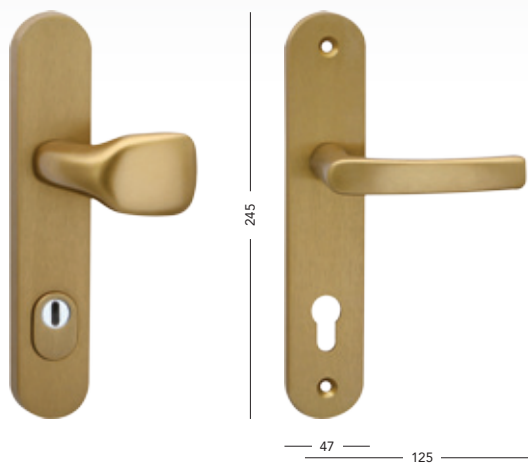

Herold

BB/PZ	830,-	1004,-
PZ-LI/RE	830,-	1004,-
doprodej		

Herold+

BB/PZ	1040,-	1258,-
PZ-LI/RE	1040,-	1258,-
doprodej		

R101

PZ-LI/RE	990,-	1198,-
----------	-------	--------

R101+

PZ-LI/RE	1355,-	1639,-
----------	--------	--------