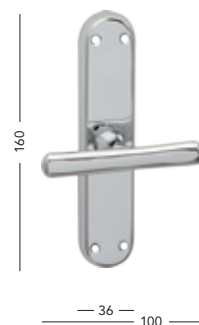

Půlolliva velká

obj. číslo P01065X00B
cena 305,- 368,-

Balkonová klika

obj. číslo P01055X00B
cena 350,- 424,-

Rozvora

obj. číslo P01035X00N
cena 330,- 399,-

28

Nikl matný