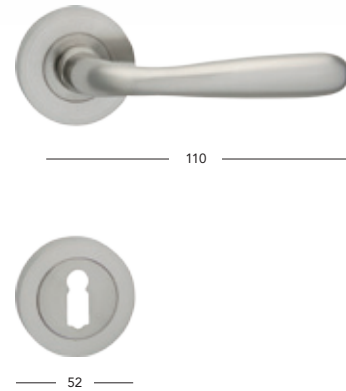

Orion

BB/PZ	455,-	551,-
WC	560,-	678,-
PZ-LI/RE	610,-	738,-

Orion-R

BB/PZ	485,-	587,-
WC	590,-	714,-
PZ-LI/RE	645,-	780,-

Orion-R
economy

BB/PZ	315,-	381,-
WC	420,-	508,-
PZ-LI/RE	475,-	575,-

Q-arte

BB/PZ	1790,-	2166,-
-------	--------	--------