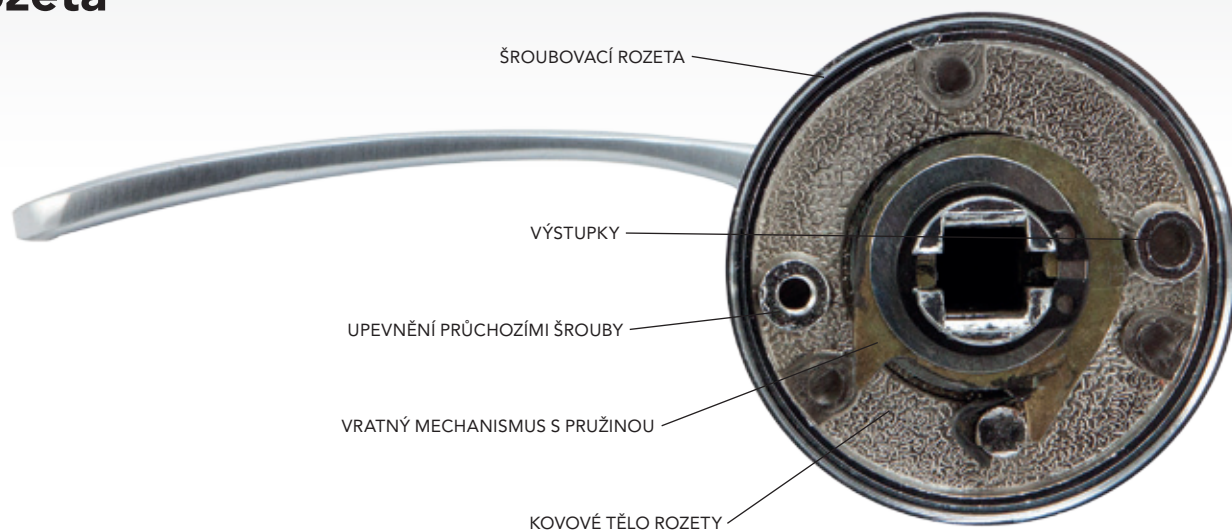

Rozeta

ŠROUBOVACÍ ROZETA

Po obvodu rozety je jemný závit, po našroubování krytky dojde k velmi pevnému spojení krycí rozety se základnou, krytka nikdy nespadne vlivem otřesu, velmi jednoduchá montáž i demontáž.

VÝSTUPKY

Jsou přesazeny přes dosedací základnu cca o 3 až 5 mm podle modelu, zajišťují tuhost kování při pohybu v krutu, ke kterému dochází při otevírání dveří. Díky tomuto nedochází k drobnému pohybu v kruhu a jsou ochráněny dveře proti poškození vydřením kroužku v povrchu. Dále tyto výstupky zajišťují jednoduchost a pevnost montáže, v jednom otvoru je závit a šroubuje se proti sobě, bez nutnosti se složitě trefovat do pohyblivého protikusu (matice). Tento systém umožňuje použít spojovací šroub o maximální velikosti závitu.

UPEVNĚNÍ PRŮCHOZÍMI ŠROUBY

Šrouby procházejí dveřmi a zámekem a jsou pevně proti sobě sešroubovány. Nejsou použity žádné vruty, které mohou vytrhnout a poškodit dveře. Další výhody tohoto uchycení jsou v sekci „výstupky“.

VRATNÝ MECHANISMUS S PRUŽINOU

Zabezpečuje vrácení kliky do původní vodorovné polohy, napomáhá pružině v těle zámku a tím zvyšuje životnost zámku. Je vyroben z vysoce kvalitní pružinové oceli a svinut do spirály. Takto vyrobené pružiny nevykazují známky únavy nepraskají a mají téměř neomezenou životnost. Kliky bez tohoto systému po krátké době unaví jednoduchou pružinu v zámku a projeví se svěšením tak, že směřují pod úhlem 45 stupňů k podlaze.

KOVOVÉ TĚLO ROZETY

S tímto tělem je systémem spojovacích mechanismů připevněna klika a vratný mechanismus s pružinou. Tento díl je namáhám radiálně i axiálně. Tím, že je kovový zabezpečuje celkovou tuhost, pevnost a odolnost k praskání a lámání základny kování. Často používané plastové náhrady praskají v prostoru uchycení kliky, nebo v uchycení šroubů.

Díky kombinaci těchto technických řešení, za kterým jsou léta vývoje a testování, Vám můžeme nabídnout vysokou kvalitu, maximální užitnou vlastnost s minimální náročností montáže a údržby.

Zobrazena šroubovací rozeta model Laura