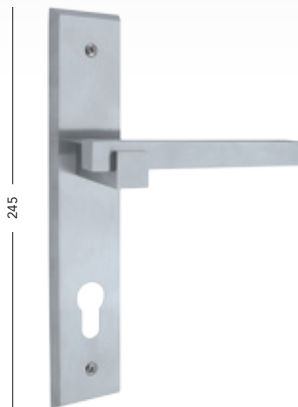

Ester-S

BB/PZ	690,-	835,-
WC	890,-	1077,-

121

50

Grenada-R

BB/PZ	590,-	714,-
WC	790,-	956,-

120

50

Grenada-S

BB/PZ	850,-	1029,-
WC	990,-	1198,-

120

50

Jerome-R

BB/PZ	550,-	666,-
WC	655,-	793,-
PZ-LI/RE	705,-	853,-

130

52

Kibu

BB/PZ	2290,-	2771,-
WC	2490,-	3013,-

245

50 144

Kibu-S

BB/PZ	2190,-	2650,-
WC	2490,-	3013,-

144

50