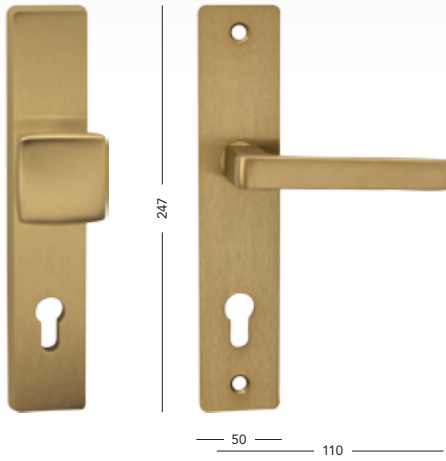

R111

PZ L/R 990,- 1198,-

**R111+**

PZ L/R 1355,- 1639,-

**Slim 2**PZ L/R 505,- 611,-
PZ-LI/RE 550,- 666,-**Tower**PZ L/R 885,- 1071,-
PZ-LI/RE 885,- 1071,-
3 různé kliky**Tower+**PZ L/R 1250,- 1512,-
PZ-LI/RE 1250,- 1512,-
3 různé kliky

Tower H

PZ L/R 935,- 1131,-
 PZ-LI/RE 935,- 1131,-
 3 různé kliky

Tower H+

PZ L/R 1300,- 1573,-
 PZ-LI/RE 1300,- 1573,-
 3 různé kliky

Rozeta Tower

PZ 1090,- 1319,-

Rozeta Tower H

PZ 690,- 835,-