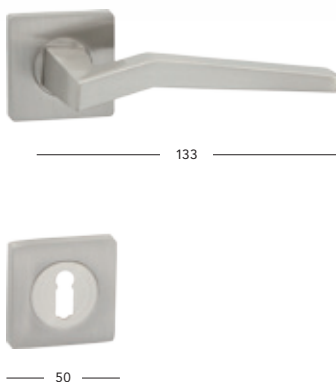

Presso-S

BB/PZ	1030,-	1246,-
WC	1135,-	1373,-
PZ-LI/RE	1190,-	1440,-