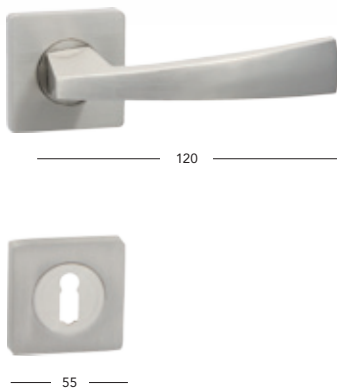

Alexis

BB/PZ	380,-	460,-
WC	485,-	587,-
PZ-LI/RE	540,-	653,-

Alexis-R

BB/PZ	410,-	495,-
WC	515,-	623,-
PZ-LI/RE	570,-	690,-

Alt-Wien

BB/PZ	650,-	787,-
WC	800,-	868,-
PZ-LI/RE	850,-	1029,-

Beata-S

BB/PZ	570,-	690,-
WC	675,-	817,-
PZ-LI/RE	725,-	877,-