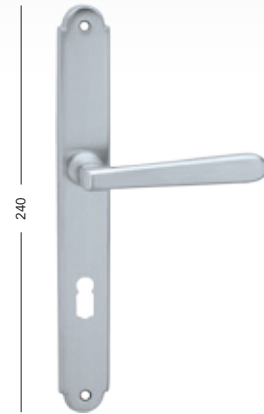

Alt-Wien

BB/PZ	650,-	787,-
WC	800,-	868,-
PZ-LI/RE	850,-	1029,-

240

33 105

Bella-S

BB/PZ	1040,-	1258,-
WC	1145,-	1385,-

134

55

Element-R

BB/PZ	650,-	787,-
WC	765,-	926,-
PZ-LI/RE	810,-	980,-