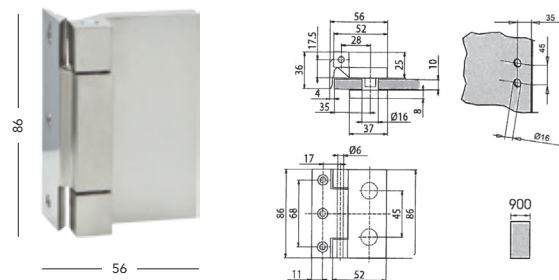

LIBRA

cena 2490,- 3013,-
vhodné pro sklo o tloušťce 8, 10, 12 mm
s destičkou pro uchycení, zatížení do 60 kg

ONS