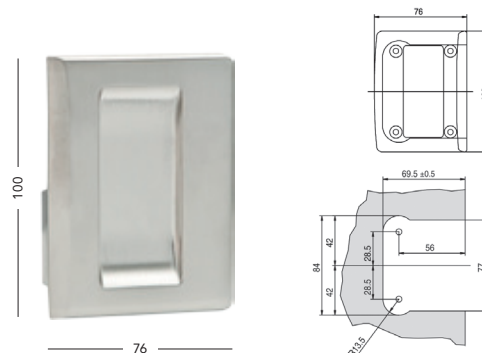

V-506

cena 2450,- 2965,-

ONS