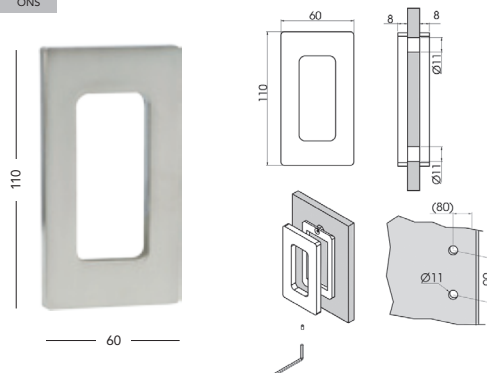

V-506

cena 2450,- 2965,-

ONS

Úchyt na skleněné dveře

V-511

cena 2450,- 2965,-
vhodné pro sklo o tloušťce 8 a 10 mm
skryté uchycení 2 šrouby

ONS

V-512