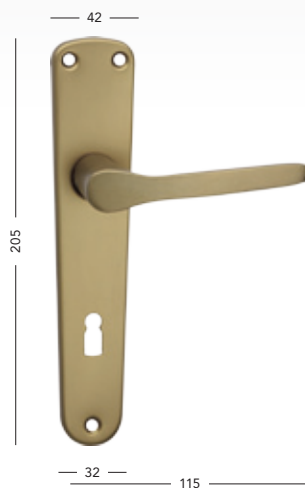

Flat-S

BB/PZ	305,-	368,-
WC	360,-	436,-

Gussy

BB/PZ	360,-	436,-
WC	410,-	495,-
PZ-LI/RE	410,-	495,-

Gussy-R

BB/PZ	360,-	436,-
WC	410,-	495,-

Monet

BB/PZ	200,-	241,-
WC	255,-	309,-
PZ-LI/RE	305,-	368,-