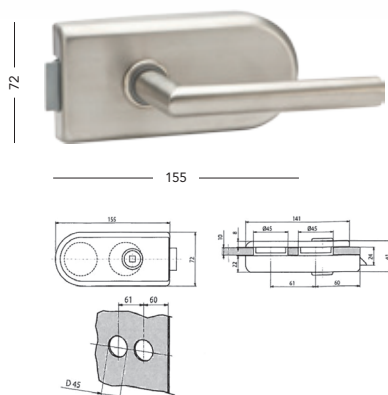

V-200

IN

BB/PZ 2690,- 3255,-
WC 2690,- 3255,-
bez otvoru 2690,- 3255,-
vhodné pro sklo
o tloušťce 8, 10, 12 mm