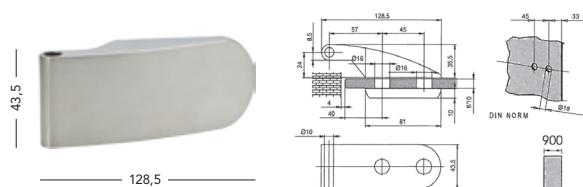

V-700

ONS

bez otvoru 4100,- 4961,-
 vhodné pro sklo
 o tloušťce 8 a 10 mm

Závěs na skleněné dveře

V-201

cena 890,- 1077,-
 vhodné pro sklo o tloušťce 8, 10, 12 mm
 dvoudílný, zatížení do 60 kg

IN

V-202