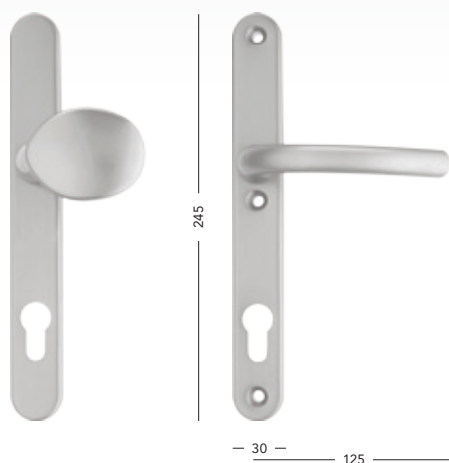

R101+

PZ-LI/RE 1355,- 1639,-

R111

PZ L/R 1040,- 1258,-

**Tower**PZ L/R 980,- 1186,-
PZ-LI/RE 980,- 1186,-
3 různé kliky**R111+**

PZ L/R 1355,- 1639,-

**Slim 2**PZ L/R 550,- 666,-
PZ-LI/RE 580,- 702,-**Tower+**PZ L/R 1345,- 1627,-
PZ-LI/RE 1345,- 1627,-
3 různé kliky