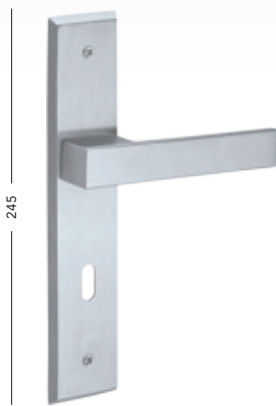

Puro-S

BB/PZ	1040,-	1258,-
WC	1145,-	1385,-

145

55

Q-arte

BB/PZ	1790,-	2166,-
-------	--------	--------

245

50 141