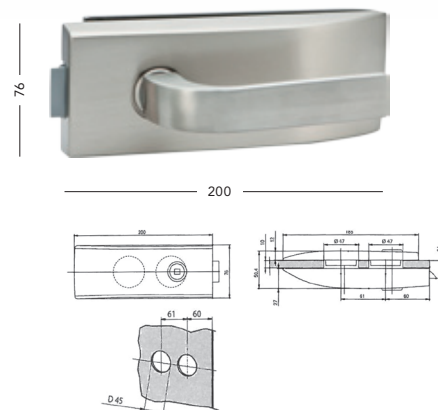

V-400

ONS

BB/PZ 3490,- 4223,-
WC 3490,- 4223,-
bez otvoru 3490,- 4223,-
vhodné pro sklo
o tloušťce 8, 10, 12 mm