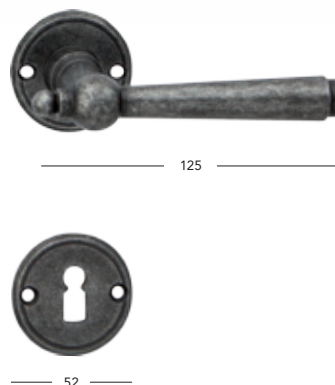

Hamburg-R

BB/PZ	1660,-	2009,-
WC	1870,-	2263,-