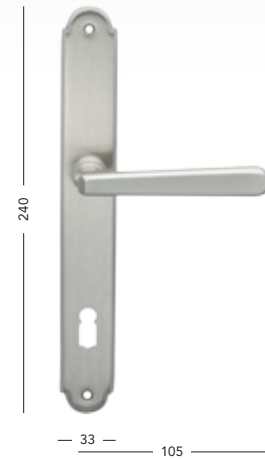

Alexis

BB/PZ	380,-	460,-
WC	485,-	587,-
PZ-LI/RE	540,-	653,-

Alexis-R

BB/PZ	410,-	495,-
WC	515,-	623,-
PZ-LI/RE	570,-	690,-

Alt-Wien

BB/PZ	650,-	787,-
WC	800,-	868,-
PZ-LI/RE	850,-	1029,-

Beata-S

BB/PZ	570,-	690,-
WC	675,-	817,-
PZ-LI/RE	725,-	877,-