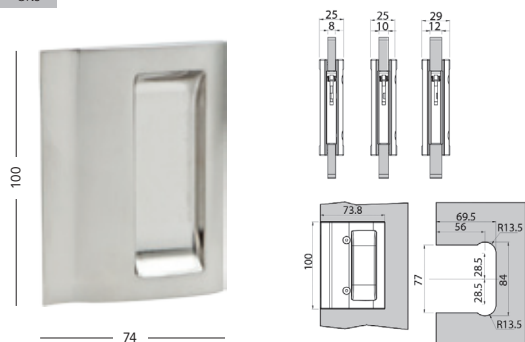

ONS

LIBRA

cena 2490,- 3013,-
vhodné pro sklo o tloušťce 8, 10, 12 mm
s destičkou pro uchycení, zatížení do 60 kg

ONS

Úchyt na skleněné dveře

V-406

cena 3290,- 3981,-
s páčkou pro posun

ONS