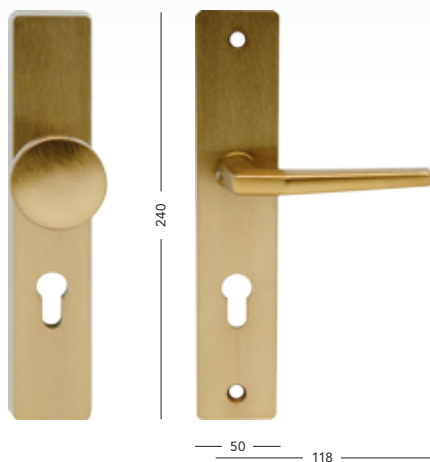

Herold

BB/PZ	830,-	1004,-
PZ-LI/RE	830,-	1004,-
doprodej