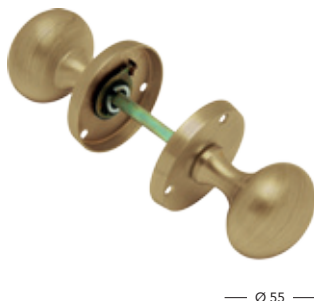

Koule pevná

Victory

obj. číslo C415918602
cena ks 405,- 490,-

Koule otočná

Vittoria 8 mm

obj. číslo FB25918X00
cena pár 1340,- 1621,-

Samostatná koule bez rozety na vyžádání. Zeptejte se na možnost otočných variant.

Okenní kování Alt-Wien

Oliva

obj. číslo P06458X60B
cena 315,- 381,-

Půloliva

obj. číslo P06448X00B
cena 285,- 345,-

Půloliva velká

obj. číslo P06468X00N
cena 330,- 399,-

Balkonová klika