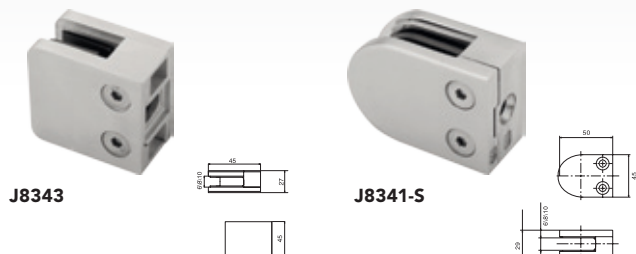

Úchytky skleněné výplně

Povrch	typ provedení	obj. číslo	cena
IN	J8341-S krátký	CSJ8341-S	260,- 315,-
IN	J8343	CSJ8343	315,- 381,-