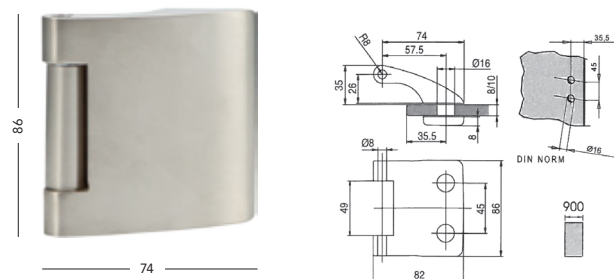

V-402

cena 1390,- 1682,-
vhodné pro sklo o tloušťce 8, 10, 12 mm
třídílný, zatížení do 60 kg

IN