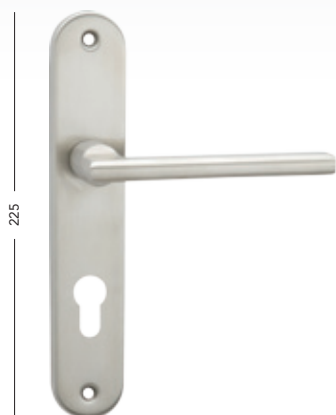

Paola-R economy

BB/PZ	305,-	368,-
WC	410,-	495,-
PZ-LI/RE	465,-	563,-

140

55

Pavla-S

BB/PZ	780,-	944,-
WC	990,-	1198,-
PZ-LI/RE	990,-	1198,-

135

55

Plaza

BB/PZ	410,-	495,-
WC	570,-	690,-
PZ-LI/RE	620,-	750,-

225

40

135

Plaza-R

BB/PZ	675,-	817,-
WC	885,-	1071,-
PZ-LI/RE	885,-	1071,-