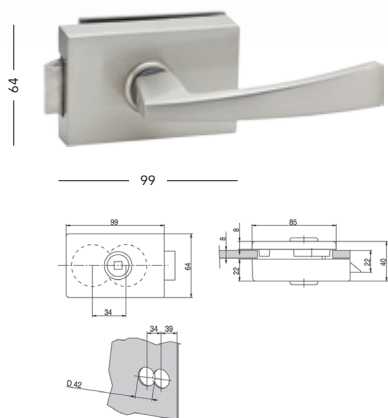

V-700

ONS

bez otvoru 4100,- 4961,-
vhodné pro sklo
o tloušťce 8 a 10 mm