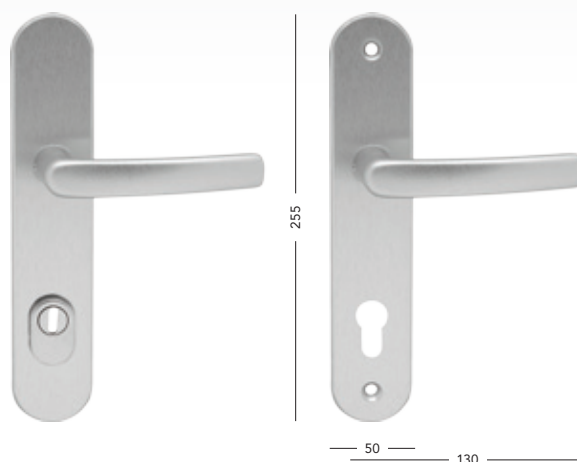

R101+

PZ-LI/RE 1355,- 1639,-

R111

PZ L/R 1040,- 1258,-

**Tower**PZ L/R 980,- 1186,-
PZ-LI/RE 980,- 1186,-
3 různé kliky**R111+**

PZ L/R 1355,- 1639,-

**Slim 2**PZ L/R 550,- 666,-
PZ-LI/RE 580,- 702,-**Tower+**PZ L/R 1345,- 1627,-
PZ-LI/RE 1345,- 1627,-
3 různé kliky