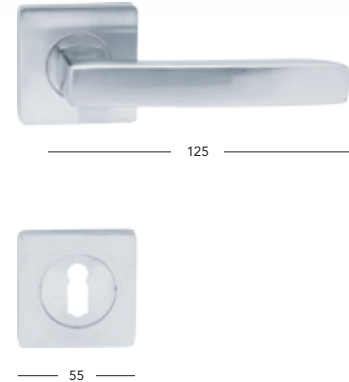

Laura

BB/PZ	390,-	472,-
WC	495,-	599,-
PZ-LI/RE	550,-	666,-

Laura-R

BB/PZ	465,-	563,-
WC	570,-	690,-
PZ-LI/RE	620,-	750,-

Mega-R

BB/PZ	725,-	877,-
WC	830,-	1004,-
PZ-LI/RE	885,-	1071,-

Mega-S

BB/PZ	830,-	1004,-
WC	935,-	1131,-
PZ-LI/RE	990,-	1198,-