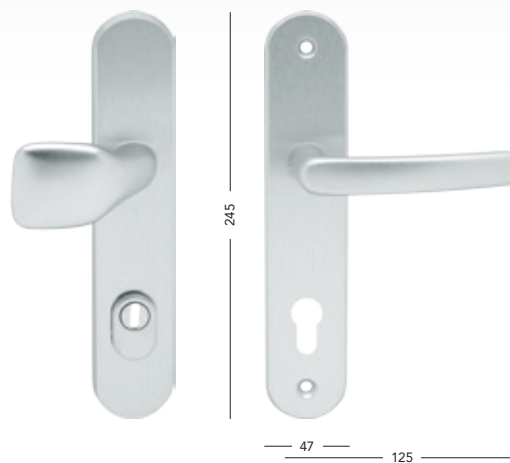

Herold+

BB/PZ	1040,-	1258,-
PZ-LI/RE	1040,-	1258,-
doprodej		

R101

PZ-LI/RE	990,-	1198,-
----------	-------	--------

R101+

PZ-LI/RE	1355,-	1639,-
----------	--------	--------

R111

PZ-LI/RE 990,- 1198,-