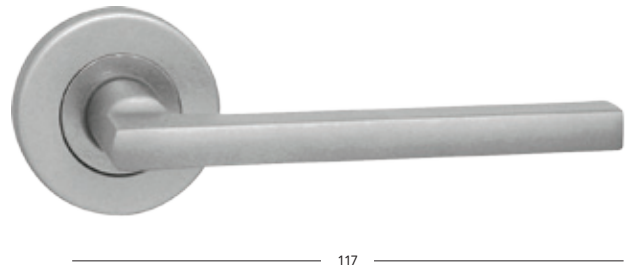

Plaza-R

BB/PZ 305,- 368,-
WC 360,- 436,-