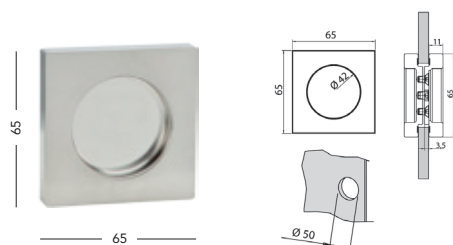

cena 2490,- 3013,-

ONS

Úchyt na skleněné dveře

V-522

cena 2450,- 2965,-
vhodné pro sklo o tloušťce 8 a 10 mm
pro otvor Ø42 mm

ONS

Rozety

5 3