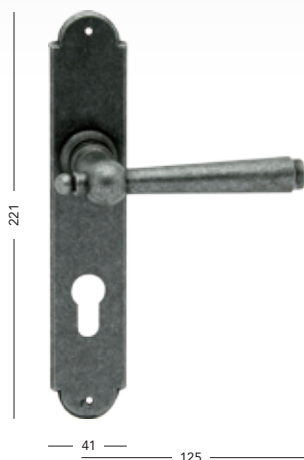

Hamburg

BB/PZ	1880,-	2274,-
PZ-LI/RE	2090,-	2528,-