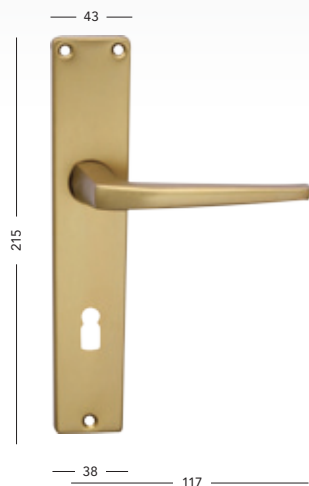

Mira-R

BB/PZ	275,-	333,-
WC	330,-	399,-

Monet-R

BB/PZ	200,-	241,-
WC	255,-	309,-

Universal

BB/PZ	200,-	241,-
WC	255,-	309,-
PZ-LI/RE	305,-	368,-

Universal-R

BB/PZ	200,-	241,-
WC	255,-	309,-
PZ-LI/RE	305,-	368,-